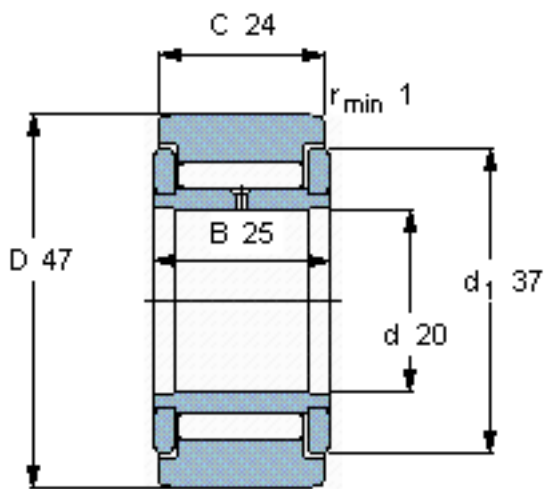

SKF NATV 20参数

主要尺寸	D	47	mm	-
	d	20	mm	-
	C	24	mm	-
基本额定载荷	C	19400	N	动载荷
	C_0	41500	N	静载荷
疲劳载荷极限	P_u	5000	N	-
最大径向载荷	F_{rR}	30500	N	-
	F_{0r}	43000	N	-
极限转速	极限转速	1900	r/min	-
重量	重量	250	g	-
型号	型号	NATV 20	-	-

SKF NATV 20图片

参考资料:<http://www.sozhou.com/p/a42dbb28.html>