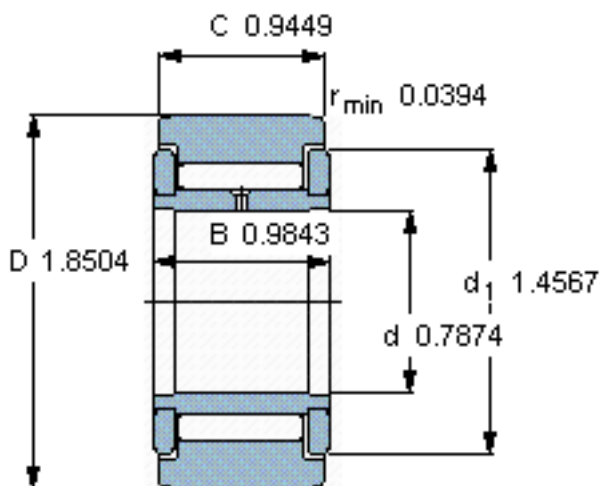

SKF NATV 20参数

主要尺寸	D	47	mm	-
	d	20	mm	-
	C	24	mm	-
基本额定载荷	C	19400	N	动载荷
	C_0	41500	N	静载荷
疲劳载荷极限	P_u	5000	N	-
最大径向载荷	F_{rR}	30500	N	-
	F_{0r}	43000	N	-
极限转速	极限转速	1900	r/min	-
重量	重量	250	g	-
型号	型号	NATV 20	-	-

SKF NATV 20图片

参考资料:<http://www.sozhou.com/p/a42dbb28.html>