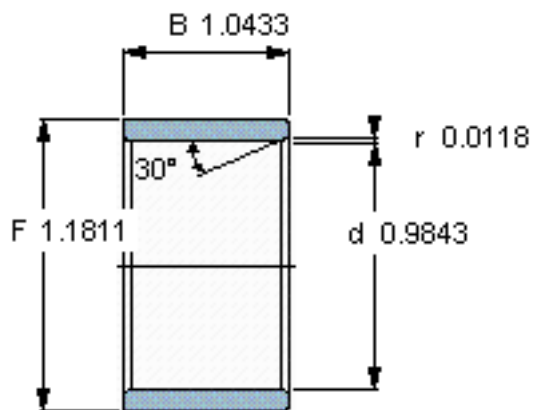

SKF LR 25x30x26.5参数

主要尺寸	d	25	mm	-
	F	30	mm	-
	B	26.5	mm	-
	最小	0.3	mm	-
重量	重量	43	g	-
型号	型号	LR 25x30x26.5	-	-

SKF LR 25x30x26.5图片

参考资料:<http://www.sozhou.com/p/a446e243.html>