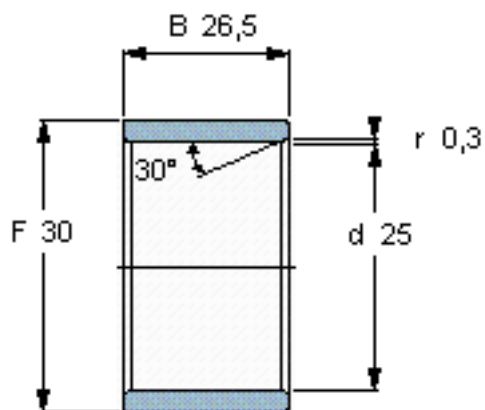

SKF LR 25x30x26.5参数

主要尺寸	d	25	mm	-
	F	30	mm	-
	B	26.5	mm	-
	最小	0.3	mm	-
重量	重量	43	g	-
型号	型号	LR 25x30x26.5	-	-

SKF LR 25x30x26.5图片

参考资料:<http://www.sozhou.com/p/a446e243.html>