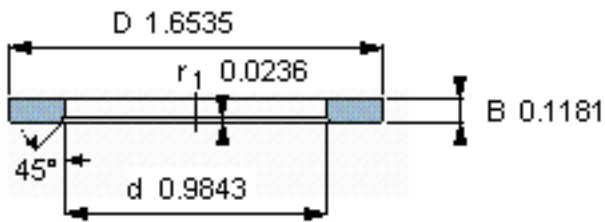

SKF LS 2542参数

尺寸	d	25	mm	-
	D	42	mm	-
	B	3	mm	-
	d ₁	-	mm	-
	D ₁	-	mm	-
	r ₁ 、r _{1.2}	0.6	mm	-
重量	重量	21	g	-
型号	型号	LS 2542	-	-

SKF LS 2542图片

滚道圈

滚道圈

参考资料:<http://www.sozhou.com/p/a44786f8.html>