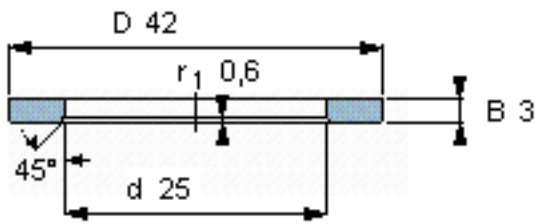

SKF LS 2542参数

尺寸	d	25	mm	-
	D	42	mm	-
	B	3	mm	-
	d ₁	-	mm	-
	D ₁	-	mm	-
	r ₁ 、r _{1.2}	0.6	mm	-
重量	重量	21	g	-
型号	型号	LS 2542	-	-

SKF LS 2542图片

滚道圈

滚道圈

参考资料:<http://www.sozhou.com/p/a44786f8.html>