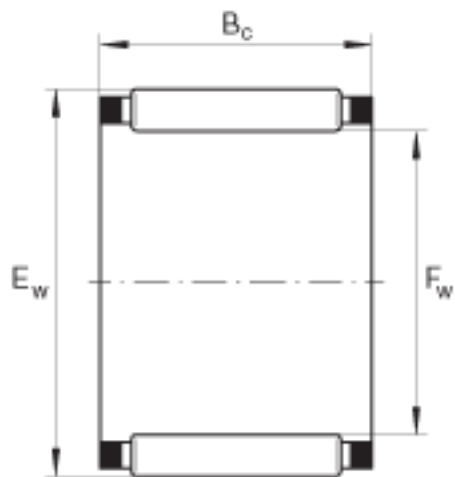

INA K47X52X27参数

尺寸	F_w	47	mm	-
	E_w	52	mm	-
	B_c	27	mm	-
重量	m	51	g	质量
基本额定载荷	C_r	35000	N	基本额定动载荷，径向
	C_{0r}	83000	N	基本额定静载荷，径向
	C_{ur}	11800	N	疲劳极限载荷，径向
极限转速	n_G	9900	r/min	极限转速
参考转速	n_B	5700	r/min	参考转速

INA K47X52X27图片

参考资料:<http://www.sozhou.com/p/a45bdbdc.html>