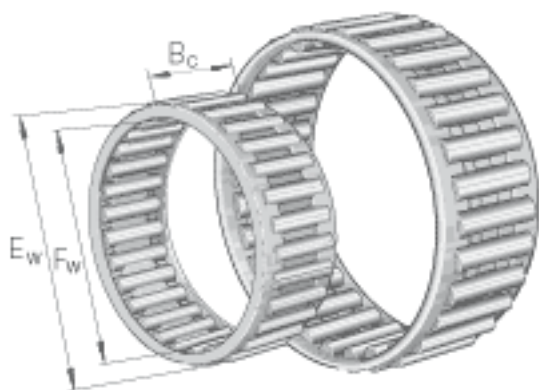

INA K47X52X27参数

尺寸	F_w	47	mm	-
	E_w	52	mm	-
	B_c	27	mm	-
重量	m	51	g	质量
基本额定载荷	C_r	35000	N	基本额定动载荷，径向
	C_{0r}	83000	N	基本额定静载荷，径向
	C_{ur}	11800	N	疲劳极限载荷，径向
极限转速	n_G	9900	r/min	极限转速
参考转速	n_B	5700	r/min	参考转速

INA K47X52X27图片

参考资料:<http://www.sozhou.com/p/a45bdbdc.html>