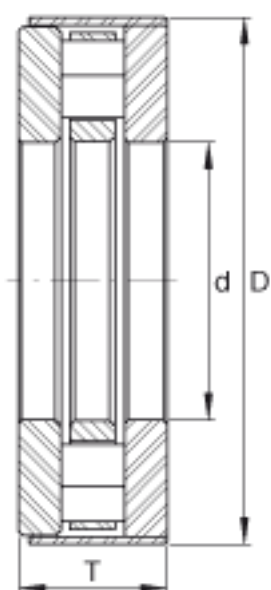

INA RCT27-A参数

尺寸	d	82.55	mm	-
	D	155.575	mm	-
	T	38.1	mm	-
重量	m	3277	g	质量
基本额定载荷	C_a	420000	N	基本额定动载荷, 轴向
	C_{0a}	1170000	N	基本额定静载荷, 轴向
极限转速	n_G	170	r/min	极限转速

INA RCT27-A图片

参考资料:<http://www.sozhou.com/p/a4afe42c.html>