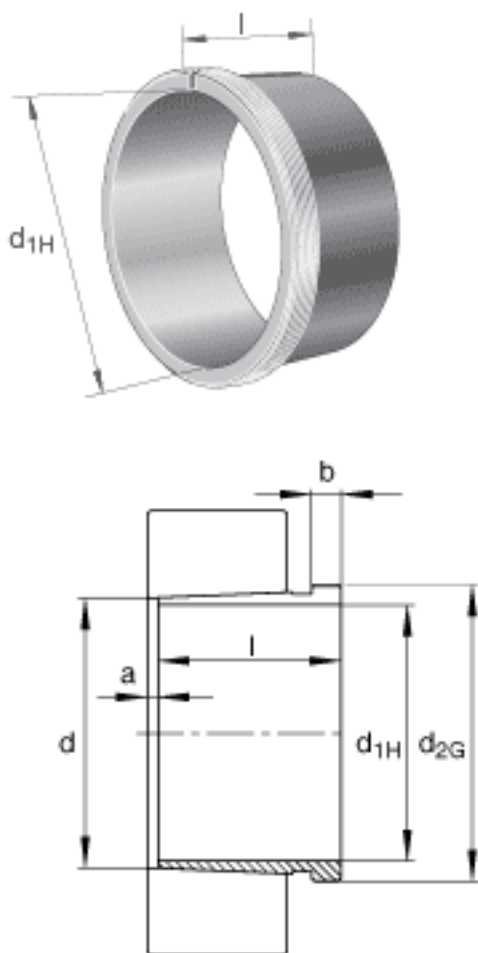

FAG AH241/670参数

尺寸	$d_{1H}$	630	mm	-
	$l$	467	mm	-
	$b$	55	mm	-
	$d$	670	mm	-
	$d_{2G}$	Tr695x6	mm	-
说明		630	mm	轴
重量	$m$	0000	g	质量

FAG AH241/670图片

参考资料:<http://www.sozhou.com/p/a4b7efc0.html>