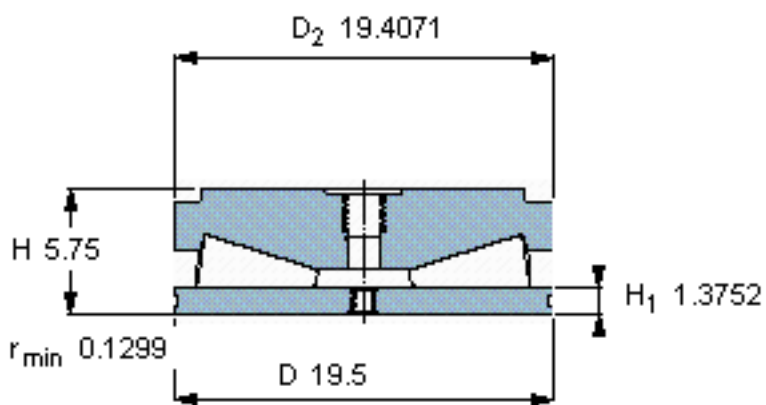

SKF BFS 8001/HA4参数

主要尺寸	D	495.3	mm	-
	$D_2$	492.94	mm	-
	H	146.05	mm	-
基本额定载荷	$C_0$	26000000	N	静载荷
重量	重量	190000	g	-
型号	型号	BFS 8001/HA4	-	-

SKF BFS 8001/HA4图片

球面垫圈的半径

球面垫圈的半径

参考资料:<http://www.sozhou.com/p/a4d67a39.html>