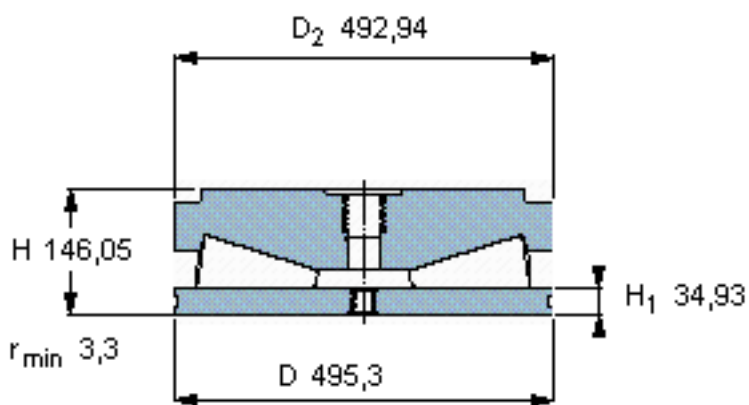

SKF BFS 8001/HA4参数

主要尺寸	D	495.3	mm	-
	$D_2$	492.94	mm	-
	H	146.05	mm	-
基本额定载荷	$C_0$	26000000	N	静载荷
重量	重量	190000	g	-
型号	型号	BFS 8001/HA4	-	-

SKF BFS 8001/HA4图片

球面垫圈的半径

球面垫圈的半径

参考资料:<http://www.sozhou.com/p/a4d67a39.html>