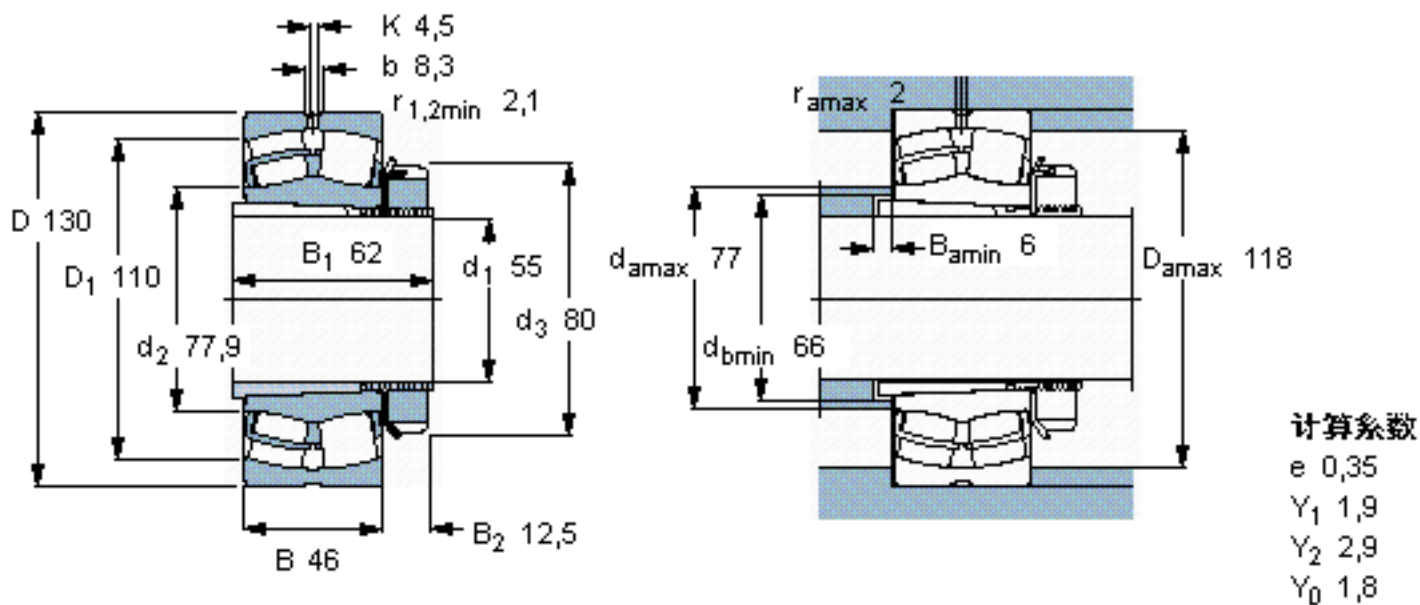

SKF 22312 EK + H 2312 *参数

主要尺寸	d_1	55	mm	-
	D	130	mm	-
	B	46	mm	-
基本额定载荷	C	310000	N	动载荷
	C_0	335000	N	静载荷
疲劳载荷极限	P_u	36500	N	-
额定转速	参考转速	4000	r/min	-
	极限转速	5300	r/min	-
重量	重量	3500	g	-
型号	* SKF 探索者轴承	22312 EK + H 2312 *	-	-

SKF 22312 EK + H 2312 *图片

参考资料: <http://www.sozhou.com/p/a4e1b9bf.html>

计算系数
 e 0,35
 Y₁ 1,9
 Y₂ 2,9
 Y₀ 1,8