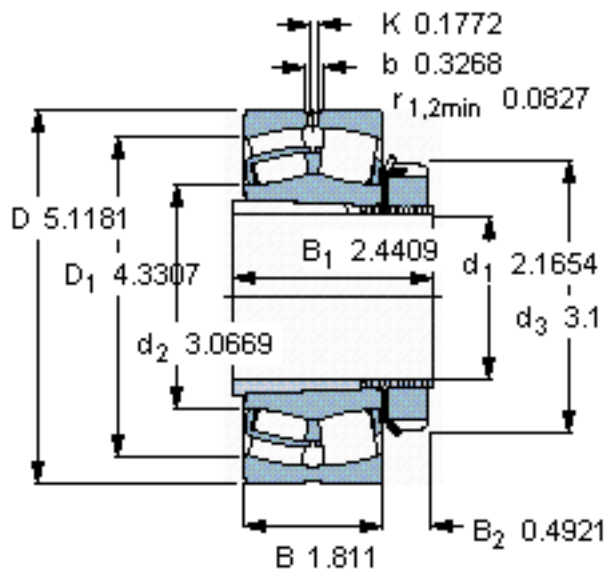

SKF 22312 EK + H 2312 *参数

主要尺寸	d_1	55	mm	-
	D	130	mm	-
	B	46	mm	-
基本额定载荷	C	310000	N	动载荷
	C_0	335000	N	静载荷
疲劳载荷极限	P_u	36500	N	-
额定转速	参考转速	4000	r/min	-
	极限转速	5300	r/min	-
重量	重量	3500	g	-
型号	* SKF 探索者轴承	22312 EK + H 2312 *	-	-

SKF 22312 EK + H 2312 *图片

参考资料: <http://www.sozhou.com/p/a4e1b9bf.html>

计算系数
 e 0,35
 Y₁ 1,9
 Y₂ 2,9
 Y₀ 1,8