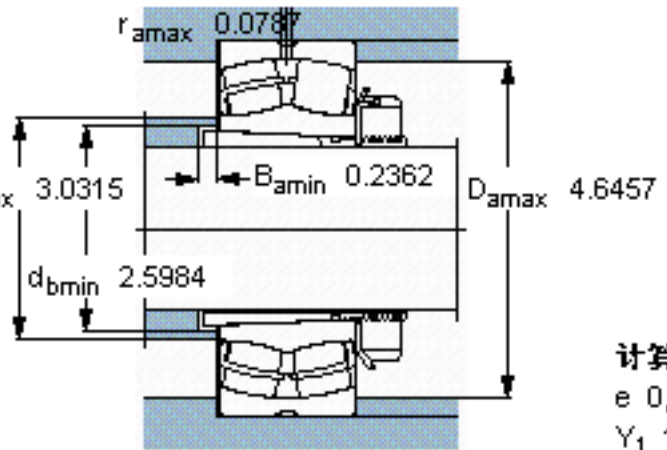

SKF 22312 EK + H 2312 *参数

主要尺寸	d_1	55	mm	-
	D	130	mm	-
	B	46	mm	-
基本额定载荷	C	310000	N	动载荷
	C_0	335000	N	静载荷
疲劳载荷极限	P_u	36500	N	-
额定转速	参考转速	4000	r/min	-
	极限转速	5300	r/min	-
重量	重量	3500	g	-
型号	* SKF 探索者轴承	22312 EK + H 2312 *	-	-

SKF 22312 EK + H 2312 *图片

参考资料: <http://www.sozhou.com/p/a4e1b9bf.html>

计算系数
 e 0,35
 Y₁ 1,9
 Y₂ 2,9
 Y₀ 1,8