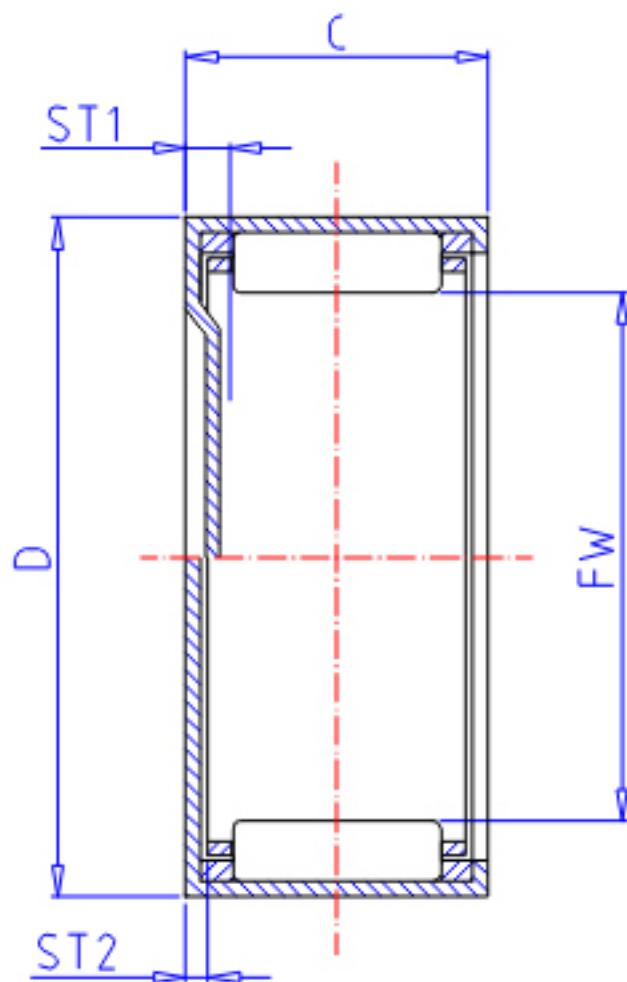

IKO TAM 3515参数

轴径	STDRT	35	mm	轴径
型号	ORDER	TAM 3515		型号
重量	MASS	56.00	g	重量
主要尺寸	FW	35	mm	内径
	D	45	mm	外径
	C	15	mm	宽度
	ST1	3.4	mm	-
	ST2	0.0	mm	-
	基本额定载荷	CR	18500	N
	COR	26500	N	静载荷

IKO TAM 3515图片

参考资料:<http://www.sozhou.com/p/a509d1b7.html>