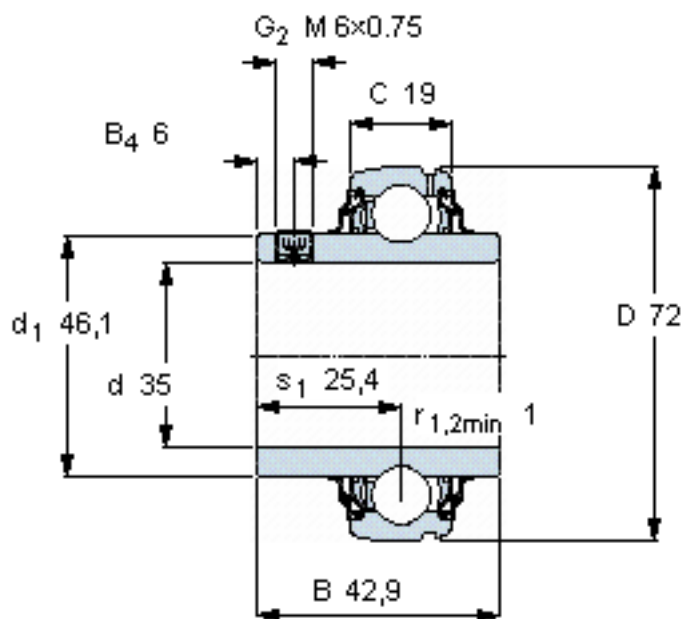

SKF YAR 207-2RF/HV参数

主要尺寸	d	35	mm	-
	D	72	mm	-
	B	42.9	mm	-
	C	19	mm	-
基本额定载荷	C	21600	N	动载荷
	C_0	15300	N	静载荷
疲劳载荷极限	P_u	655	N	-
极限转速	带h6轴公差	3200	r/min	-
重量	重量	420	g	-
型号	型号	YAR 207-2RF/HV	-	-

SKF YAR 207-2RF/HV图片

六角键销尺寸 [mm]

3

推荐的紧固扭矩 [Nm]

4

适宜的橡胶活圈

RIS 207 A

计算系数

f_0 14

参考资料: <http://www.sozhou.com/p/a5194215.html>

六角键销尺寸 [mm]

3

推荐的紧固扭矩 [Nm]

4

适宜的橡胶活圈

RIS 207 A

计算系数