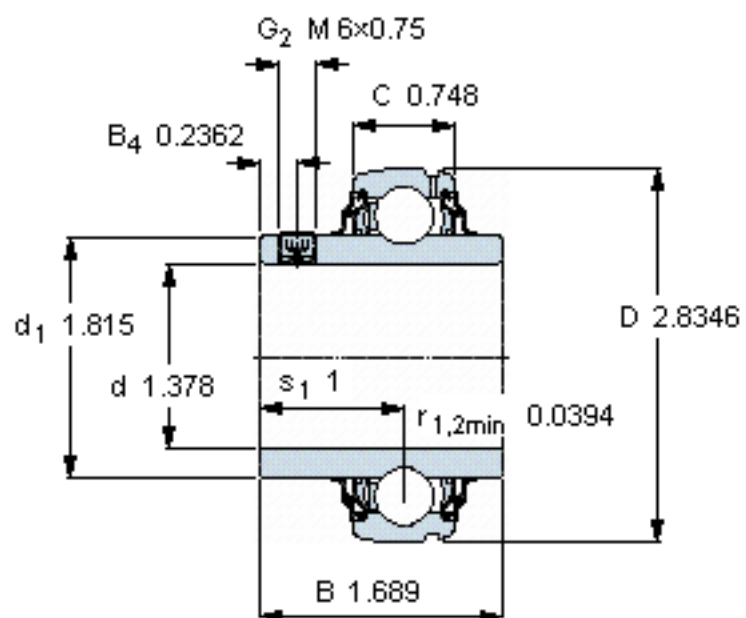

SKF YAR 207-2RF/HV参数

主要尺寸	d	35	mm	-
	D	72	mm	-
	B	42.9	mm	-
	C	19	mm	-
基本额定载荷	C	21600	N	动载荷
	C_0	15300	N	静载荷
疲劳载荷极限	P_u	655	N	-
极限转速	带h6轴公差	3200	r/min	-
重量	重量	420	g	-
型号	型号	YAR 207-2RF/HV	-	-

SKF YAR 207-2RF/HV图片

六角键销尺寸 [mm]

3

推荐的紧固扭矩 [Nm]

4

适宜的橡胶活圈

RIS 207 A

计算系数

f_0 14

参考资料: <http://www.sozhou.com/p/a5194215.html>

六角键销尺寸 [mm]

3

推荐的紧固扭矩 [Nm]

4

适宜的橡胶活圈

RIS 207 A

计算系数