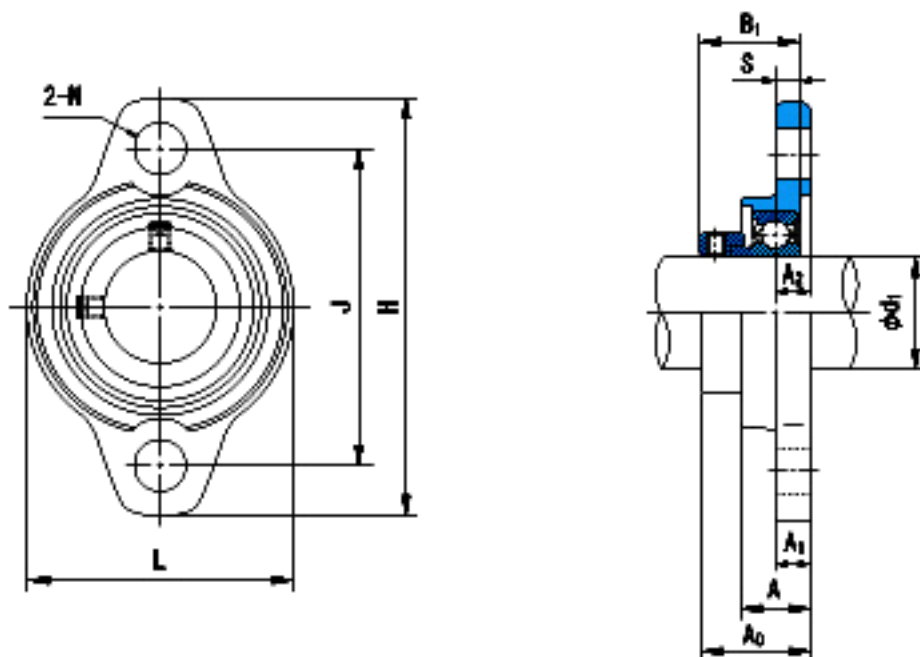

NACHI MUFL003参数

外形尺寸	H	71	mm	-	
	L	46	mm	-	
	J	56	mm	-	
	N	7	mm	-	
安装尺寸	d1	17	mm	-	
	A1	7	mm	-	
	A2	7	mm	-	
	A	14	mm	-	
	B1	20.5	mm	-	
	S	5	mm	-	
	重量	Mass	129000	g	重量
基本额定载荷	Cr	5100	N	动载荷	
	Cor	2650	N	静载荷	
极限速度	Grease	-	r/min	脂润滑	
	Oil	-	r/min	油润滑	

NACHI MUFL003图片

参考资料:<http://www.sozhou.com/p/a51aa5cf.html>