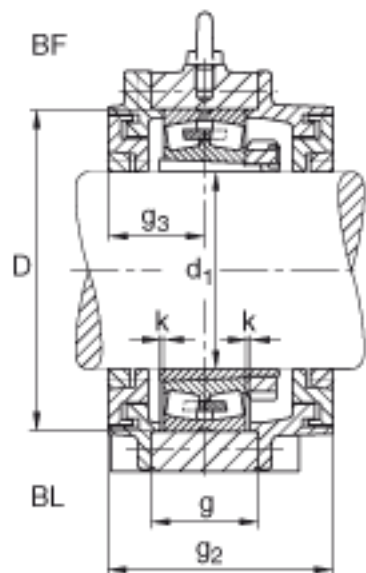

FAG BND2280-H-W-Y-BF-S参数

说明	$s_2$	M30		-
尺寸	t	790	mm	-
	u	72	mm	-
	v	90	mm	-
说明	$s_2$	8		数量
其他		22280K		型号, 轴承
		H3180-HG		质量, 紧定套
重量	$m_1$	940000	g	质量, 轴承座
说明		BND2280		型号, 轴承座
尺寸	$d_1$	380	mm	-
	a	1430	mm	-
	$h_1$	900	mm	-
	$g_2$	498	mm	-
	c	145	mm	-
	D	720	mm	-
	g	229	mm	-
	$g_3$	216.5	mm	-
	h	450	mm	-
	m	1160	mm	-
	n	240	mm	-
	s	M64		-
	b	450	mm	-

FAG BND2280-H-W-Y-BF-S图片

参考资料:<http://www.sozhou.com/p/a5211583.html>