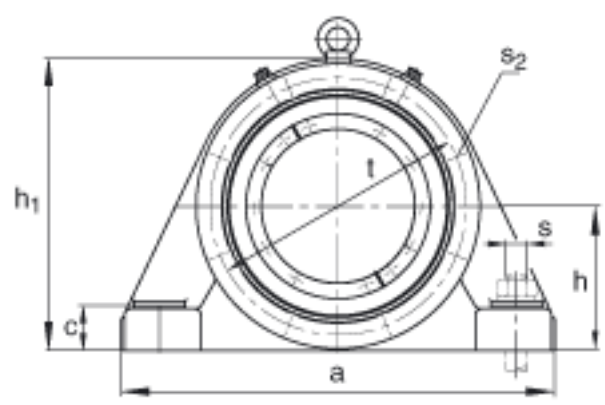

参考资料:<http://www.sozhou.com/p/a5211583.html>