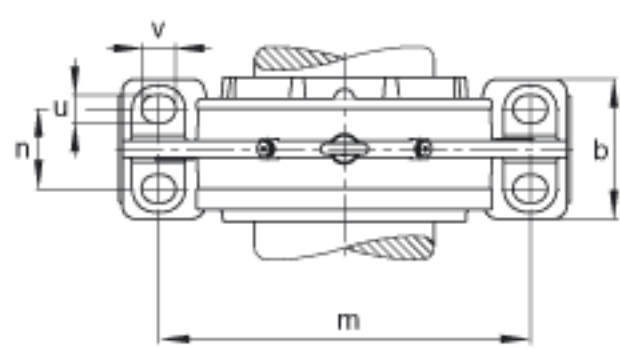

参考资料:<http://www.sozhou.com/p/a5211583.html>