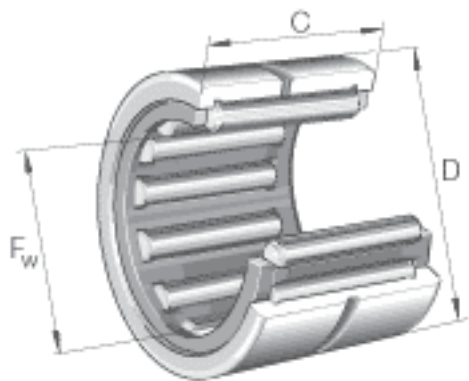

### INA NCS2420参数

基本额定载荷	$C_r$	56000	N	基本额定动载荷, 径向
	$C_{0r}$	91000	N	基本额定静载荷, 径向
参考转速	$n_G \text{ } \ddot{O}l$	0	r/min	-
尺寸	$F_w$	38.1	mm	-
	D	52.388	mm	-
	C	31.75	mm	-
重量	m	190	g	质量

### INA NCS2420图片

参考资料:<http://www.sozhou.com/p/a533c708.html>