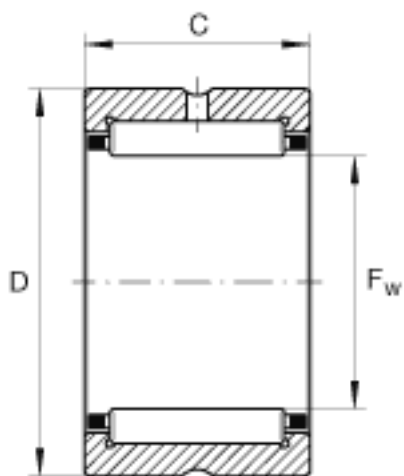

### INA NCS2420参数

基本额定载荷	$C_r$	56000	N	基本额定动载荷, 径向
	$C_{0r}$	91000	N	基本额定静载荷, 径向
参考转速	$n_G \text{ } \ddot{O}l$	0	r/min	-
尺寸	$F_w$	38.1	mm	-
	D	52.388	mm	-
	C	31.75	mm	-
重量	m	190	g	质量

### INA NCS2420图片

参考资料:<http://www.sozhou.com/p/a533c708.html>