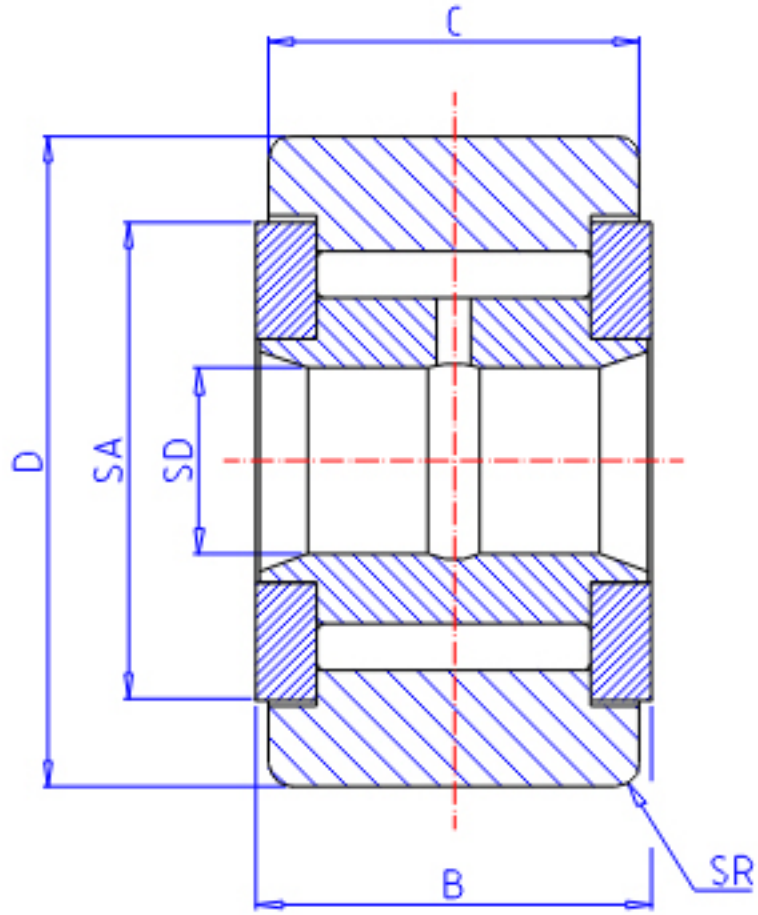

IKO CRY 36V参数

轴径	STDRT	15.88	mm	轴径
型号	ORDER	CRY 36V		型号
重量	MASS	599	g	重量
主要尺寸	SD	15.88	mm	内径
	D	57.15	mm	外径
	B	33.34	mm	宽度
	C	31.75	mm	宽度
	SA	36.0	mm	-
	SR	1.588	mm	-
	基本额定载荷	CR	45700	N
COR		80600	N	静载荷

IKO CRY 36V图片

参考资料:<http://www.sozhou.com/p/a547999a.html>