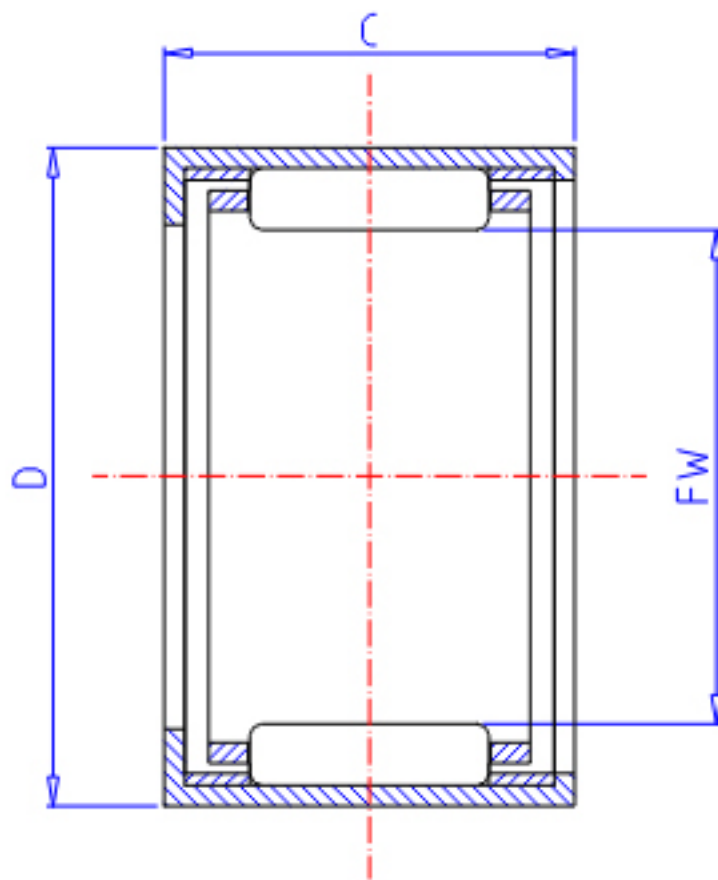

IKO TA 1212Z参数

轴径	STDRT	12	mm	轴径
型号	ORDER	TA 1212Z		型号
重量	MASS	10.50	g	重量
主要尺寸	FW	12	mm	内径
	D	19	mm	外径
	C	12	mm	宽度
基本额定载荷	CR	6000	N	动载荷
	COR	6310	N	静载荷

IKO TA 1212Z图片

参考资料:<http://www.sozhou.com/p/a54bb43f.html>