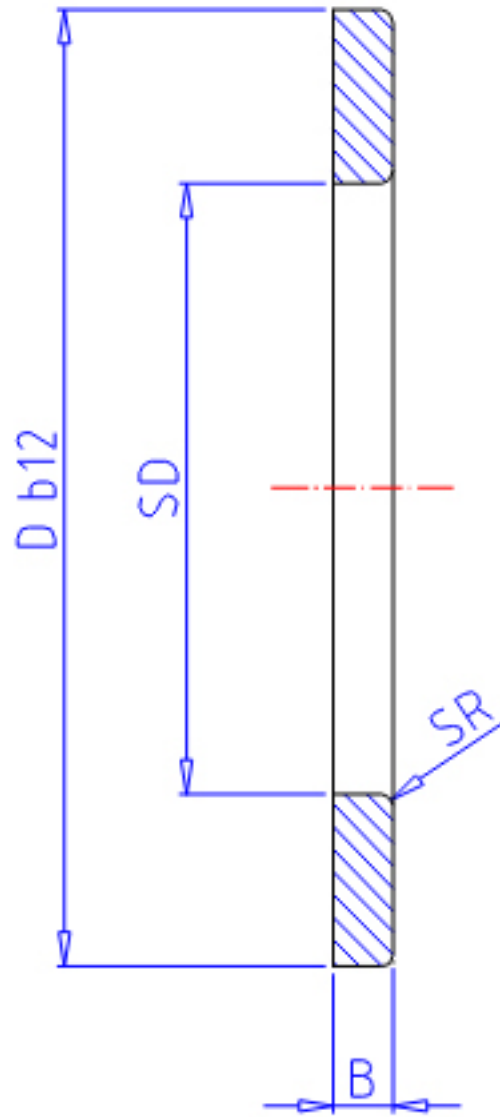

### IKO WS 140240参数

轴径	STDRT	140	mm	轴径
型号	ORDER	WS 140240		型号
重量	MASS	2790.0	g	重量
主要尺寸	SD	140	mm	内径
	D	240	mm	外径
	B	12.00	mm	宽度
	SR	2.1	mm	(最小)

### IKO WS 140240图片

参考资料:<http://www.sozhou.com/p/a555b1bf.html>