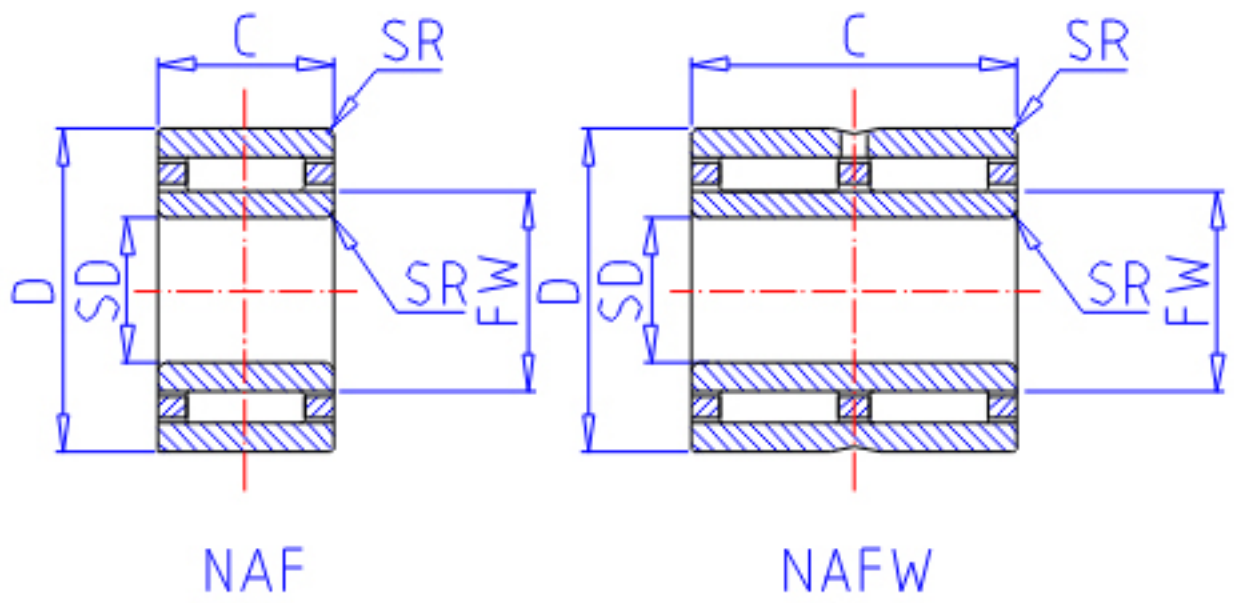

IKO NAFW 173026参数

轴径	STDRT	17	mm	轴径
型号	ORDER	NAFW 173026		型号
重量	MASS	84.5	g	重量
主要尺寸	SD	17	mm	内径
	FW	22	mm	内径
	D	30	mm	外径
	C	26	mm	宽度
	SR	0.3	mm	(最小)
安装尺寸	SDB	25.6	mm	-
	DA	28	mm	(最大)
	SDAMIN	19	mm	(最小)
	SDAMAX	21.0	mm	(最大)
	DB	22.6	mm	-
基本额定载荷	CR	17500	N	动载荷
	COR	30300	N	静载荷
搭配内圈	IR	LRT 172226		搭配内圈

IKO NAFW 173026图片