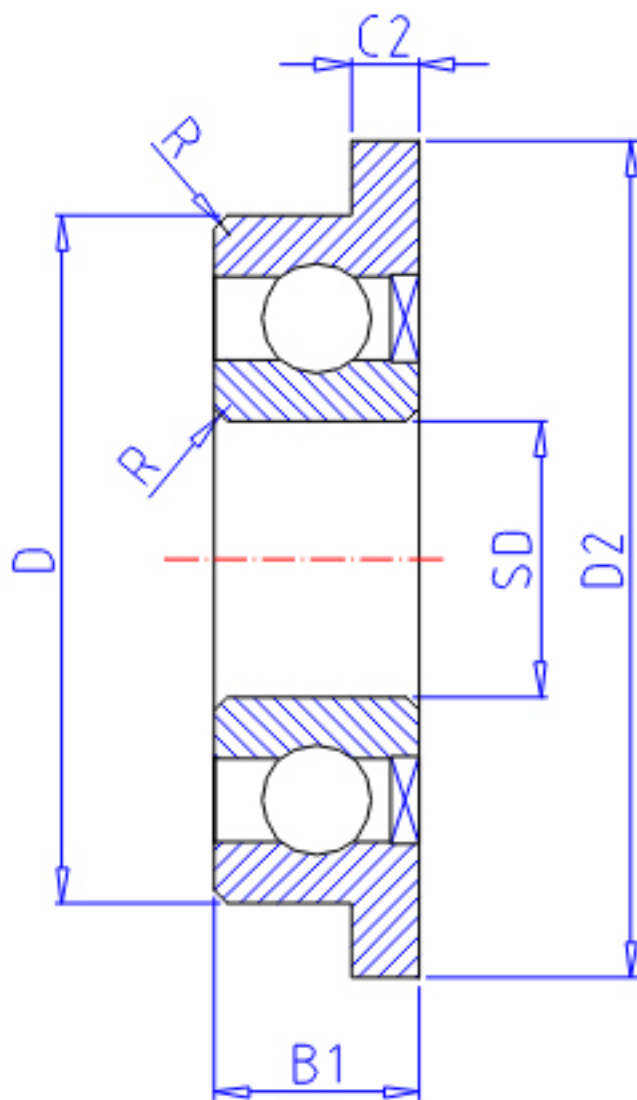

NTN FL696Z参数

主要尺寸	SD	6.0	mm	-
	D	15	mm	外径
	B	5.0	mm	宽度
	B1	5.0	mm	-
	D1	17.0	mm	-
	D2	17.0	mm	-
	C1	1.2	mm	-
	C2	1.2	mm	-
	R	0.20	mm	(最小)
型号	ORDER	FL696Z		型号
基本额定载荷	CR	1350	N	动载荷
	COR	530	N	静载荷
	CRF	137	kgf	动载荷
	CORF	54	kgf	静载荷
极限转速	LSG	37 000	r/min	脂润滑
	LSO	44 000	r/min	油润滑
重量	MASS	3.80	g	开放式重量
主要尺寸	DA1	7.6	mm	(最小)
安装尺寸	DA2	7.8	mm	(最大)
	DA	13.4	mm	(最大)
	RAS	0.2	kgf	(最大)
重量	MASS1	4.30	g	开放凸缘式重量

NTN FL696Z图片

参考资料:<http://www.sozhou.com/p/a5df2a5d.html>