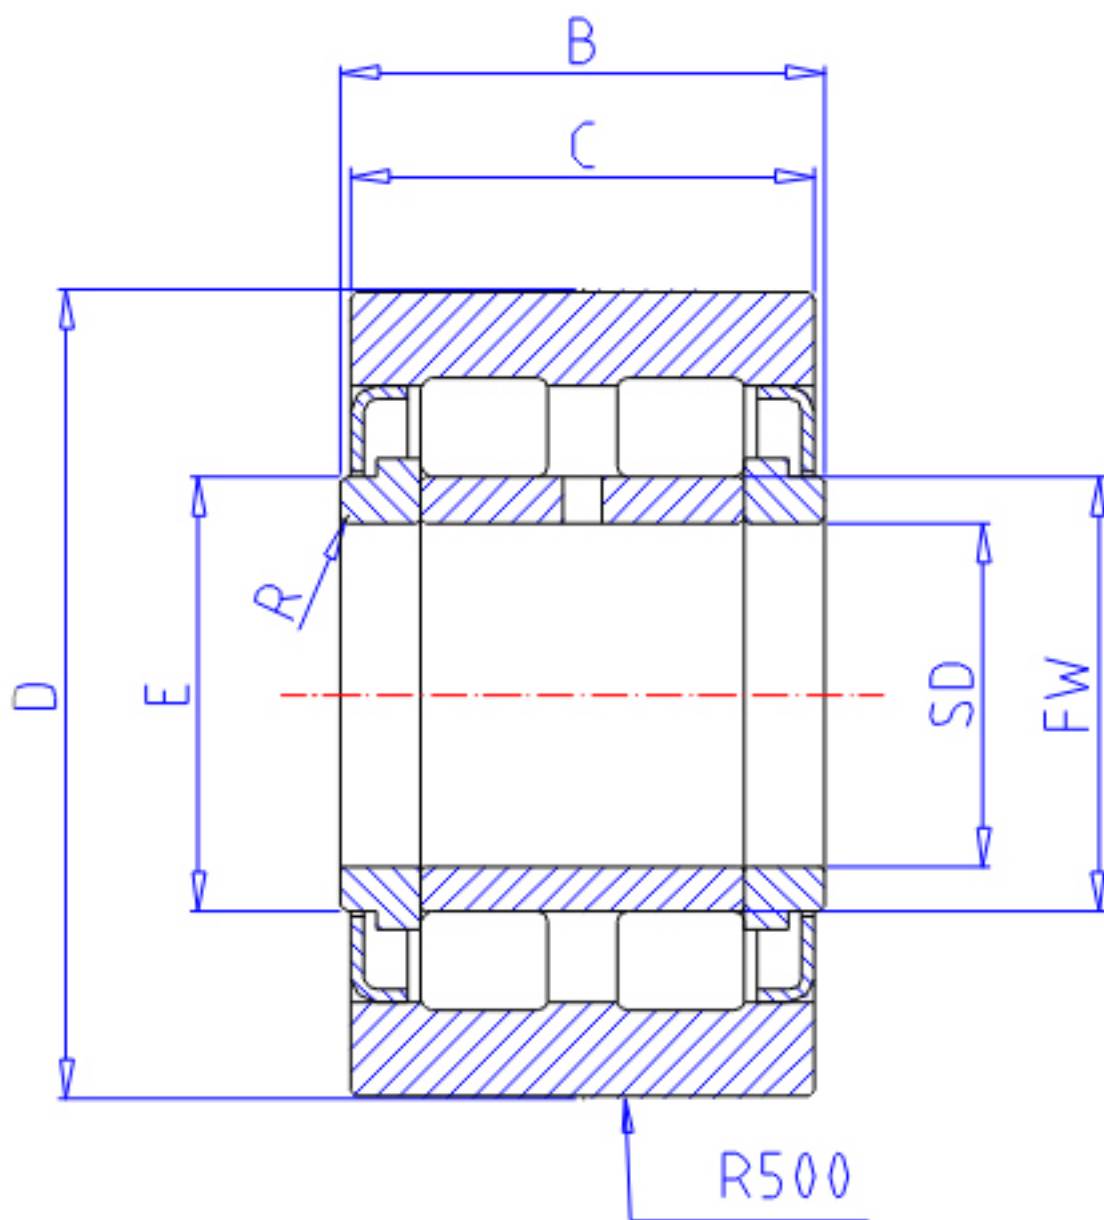

NTN NUTW205X/3AS参数

型号	ORDER	NUTW205X/3AS		型号
尺寸	D	52	mm	外径
	SD	25	mm	-
	B	29	mm	宽度
	C	28	mm	宽度
	E	31	mm	-
	FW	30.0	mm	-
	R	0.3	mm	-
	基本额定载荷	CR	45000	N
COR		61500	N	静载荷
CRF		4 600	kgf	动载荷
CORF		6 250	kgf	静载荷
CR2		27700	N	动载荷
COR2		27700	N	静载荷
CRF2		2 830	kgf	动载荷
CORF2		2 830	kgf	静载荷
极限转速	LSG	3 300	r/min	脂润滑
重量	MASS	322	g	重量
尺寸	DS	52	mm	-

NTN NUTW205X/3AS图片

参考资料:<http://www.sozhou.com/p/a6025452.html>