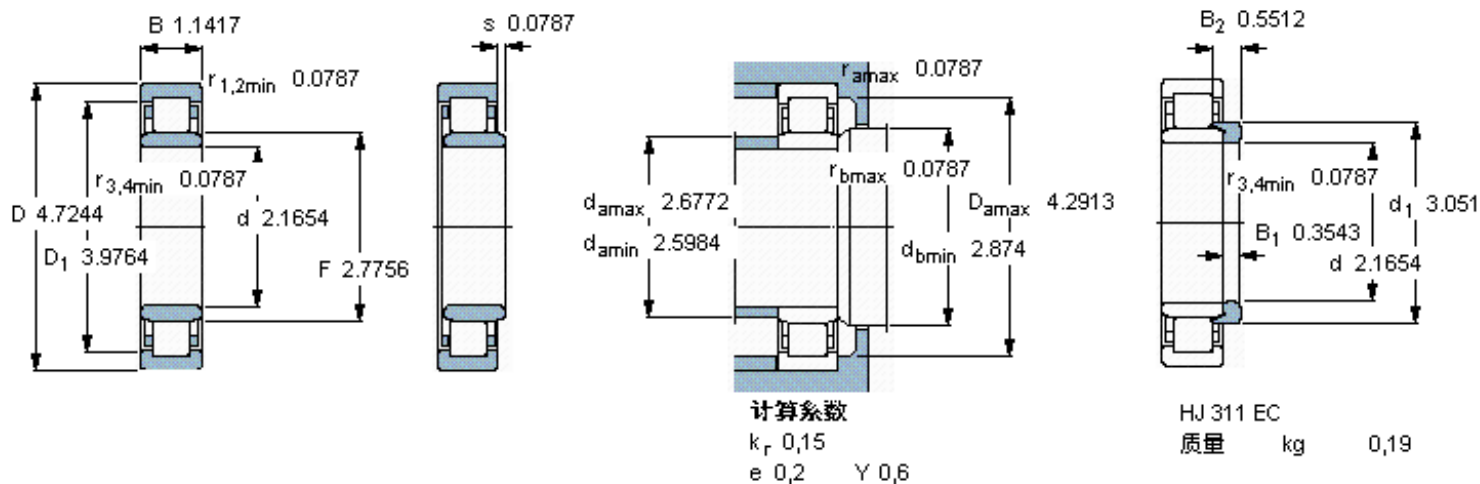

SKF NU 311 ECM *参数

主要尺寸	d	55	mm	-
	D	120	mm	-
	B	29	mm	-
基本额定载荷	C	156000	N	动载荷
	C_0	143000	N	静载荷
疲劳载荷极限	P_u	18600	N	-
额定转速	参考转速	6000	r/min	-
	极限转速	7000	r/min	-
重量	重量	1570	g	-
型号	* SKF 探索者轴承	NU 311 ECM *	-	-
角圈	型号	HJ 311 EC	-	-

SKF NU 311 ECM *图片