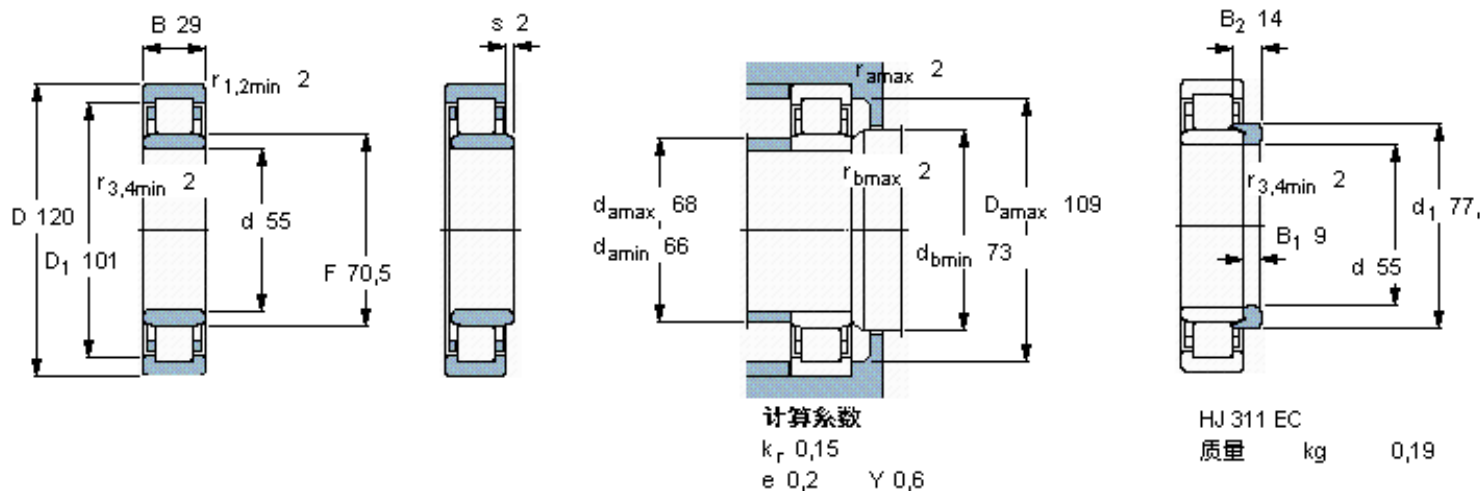

SKF NU 311 ECM *参数

主要尺寸	d	55	mm	-
	D	120	mm	-
	B	29	mm	-
基本额定载荷	C	156000	N	动载荷
	C_0	143000	N	静载荷
疲劳载荷极限	P_u	18600	N	-
额定转速	参考转速	6000	r/min	-
	极限转速	7000	r/min	-
重量	重量	1570	g	-
型号	* SKF 探索者轴承	NU 311 ECM *	-	-
角圈	型号	HJ 311 EC	-	-

SKF NU 311 ECM *图片

参考资料:<http://www.sozhou.com/p/a60674e5.html>