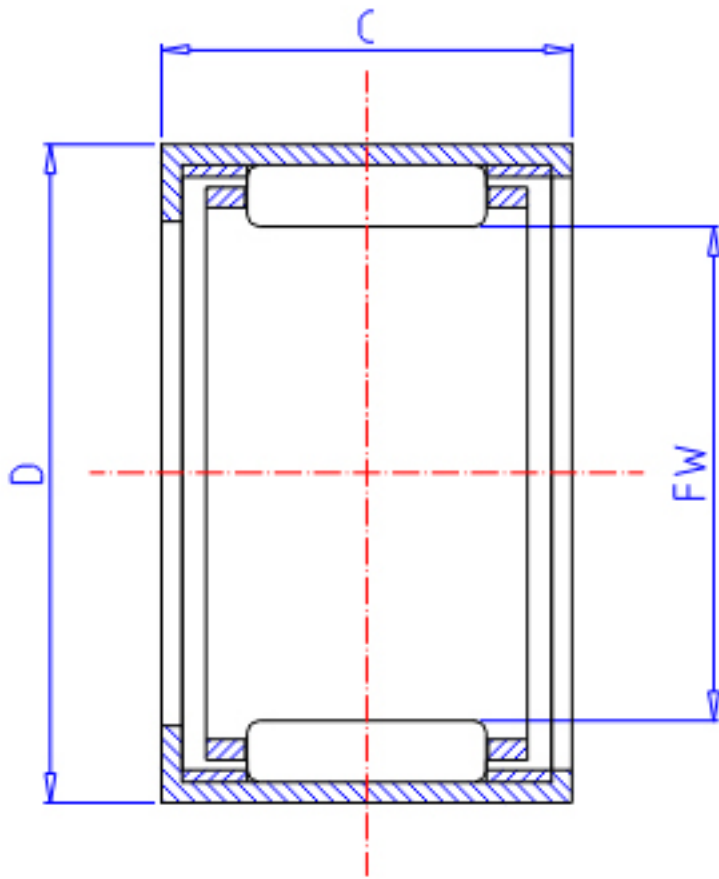

IKO BHA 1612Z参数

轴径	STDRT	25.400	mm	轴径
型号	ORDER	BHA 1612Z		型号
重量	MASS	33.5	g	重量
主要尺寸	FW	25.400	mm	内径
	D	33.338	mm	外径
	C	19.05	mm	宽度
基本额定载荷	CR	19300	N	动载荷
	COR	29700	N	静载荷

IKO BHA 1612Z图片

参考资料:<http://www.sozhou.com/p/a62e08a6.html>