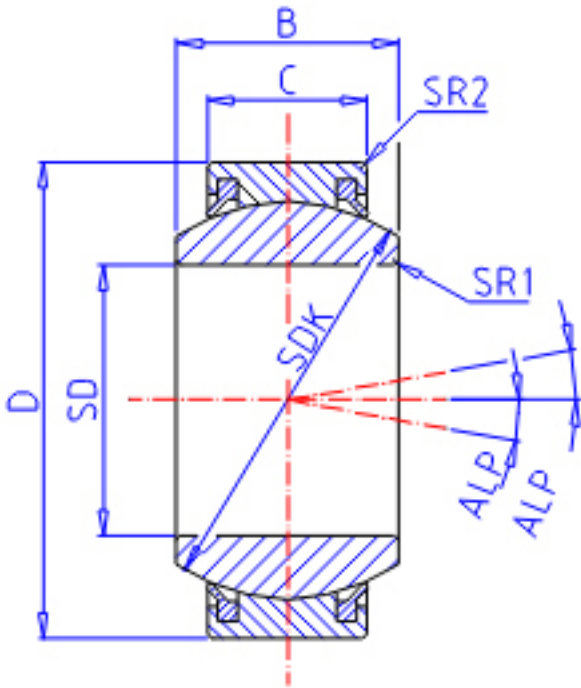

IKO GE 50EC-2RS参数

轴径	STDRT	50	mm	轴径
型号	ORDER	GE 50EC-2RS		型号
重量	MASS	560	g	重量
主要尺寸	SD	50	mm	内径
	D	75	mm	外径
	B	35	mm	宽度
	C	28	mm	宽度
	SDK	66.0	mm	-
	SR1	0.6	mm	(最小)
	SR2	1.0	mm	(最小)
容许倾斜角度	ALP	4		容许倾斜角度
安装尺寸	SDAMIN	54.5	mm	(最小)
	SDAMAX	56.0	mm	(最大)
	DAMAX	69.5	mm	(最大)
	DAMIN	66.0	mm	(最小)
动态负载容量	CD	181000	N	动态负载容量
静态负载容量	CS	453000	N	静态负载容量

IKO GE 50EC-2RS图片

参考资料:<http://www.sozhou.com/p/a637165b.html>