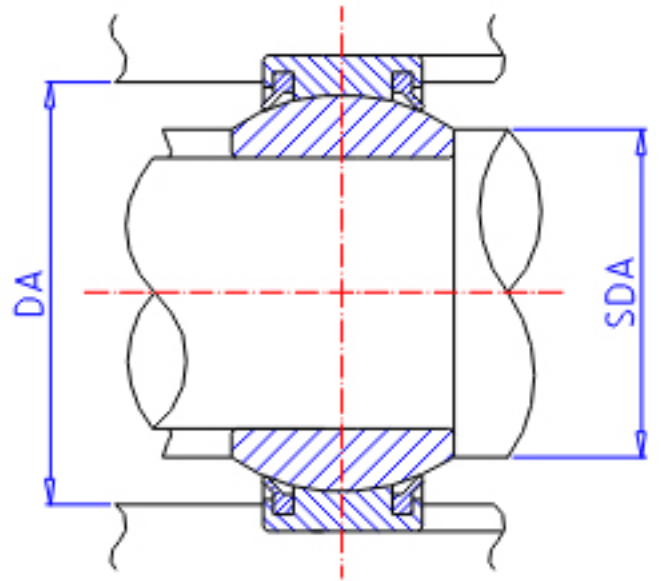

IKO GE 50EC-2RS参数

轴径	STDRT	50	mm	轴径
型号	ORDER	GE 50EC-2RS		型号
重量	MASS	560	g	重量
主要尺寸	SD	50	mm	内径
	D	75	mm	外径
	B	35	mm	宽度
	C	28	mm	宽度
	SDK	66.0	mm	-
	SR1	0.6	mm	(最小)
	SR2	1.0	mm	(最小)
容许倾斜角度	ALP	4		容许倾斜角度
安装尺寸	SDAMIN	54.5	mm	(最小)
	SDAMAX	56.0	mm	(最大)
	DAMAX	69.5	mm	(最大)
	DAMIN	66.0	mm	(最小)
动态负载容量	CD	181000	N	动态负载容量
静态负载容量	CS	453000	N	静态负载容量

IKO GE 50EC-2RS图片

参考资料:<http://www.sozhou.com/p/a637165b.html>