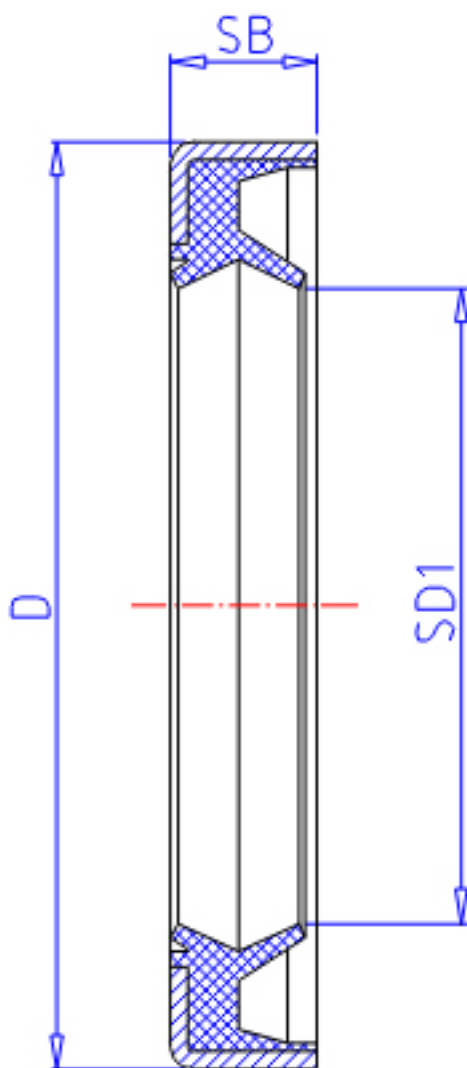

### IKO DS 35424参数

|      |       |          |    |    |
|------|-------|----------|----|----|
| 轴径   | STDRT | 35       | mm | 轴径 |
| 型号   | ORDER | DS 35424 |    | 型号 |
| 主要尺寸 | SD1   | 35       | mm | -  |
|      | D     | 42       | mm | 外径 |
|      | SB    | 4        | mm | -  |

### IKO DS 35424图片

参考资料:<http://www.sozhou.com/p/a643bea6.html>