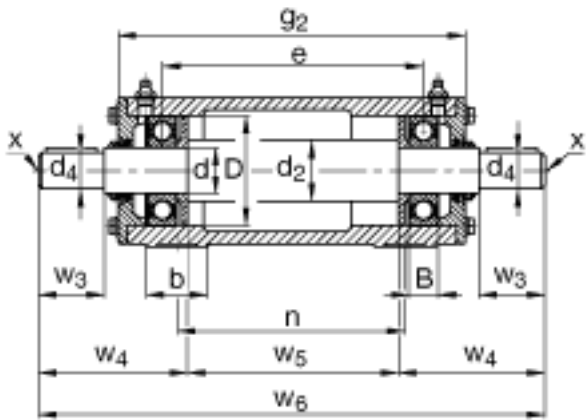

FAG VRE324-A参数

尺寸	d	120	mm	-	
	a	500	mm	-	
	h₁	320	mm	-	
	g₂	705	mm	-	
	B	55	mm	-	
	b	100	mm	-	
	c	40	mm	-	
	D	260	mm	-	
	d₂	140	mm	-	
	d₄	110	mm	-	
	e	602	mm	-	
	h	160	mm	-	
	m	410	mm	-	
	n	540	mm	-	
	s	M30		-	
	w₃	210	mm	-	
	w₄	318	mm	-	
	w₅	524	mm	-	
	w₆	1160	mm	-	
	说明		6324		型号, 轴承, 左侧
		6324		型号, 轴承, 右侧	
		VR324-A		轴承座	
		VRW324-A		轴, 完全	
重量	m₁	170000	g	质量, 轴承座	
	m₂	276000	g	质量, 单元	
说明		VRE3		型号, 轴承单元系列	

FAG VRE324-A图片

参考资料:<http://www.sozhou.com/p/a654b8af.html>