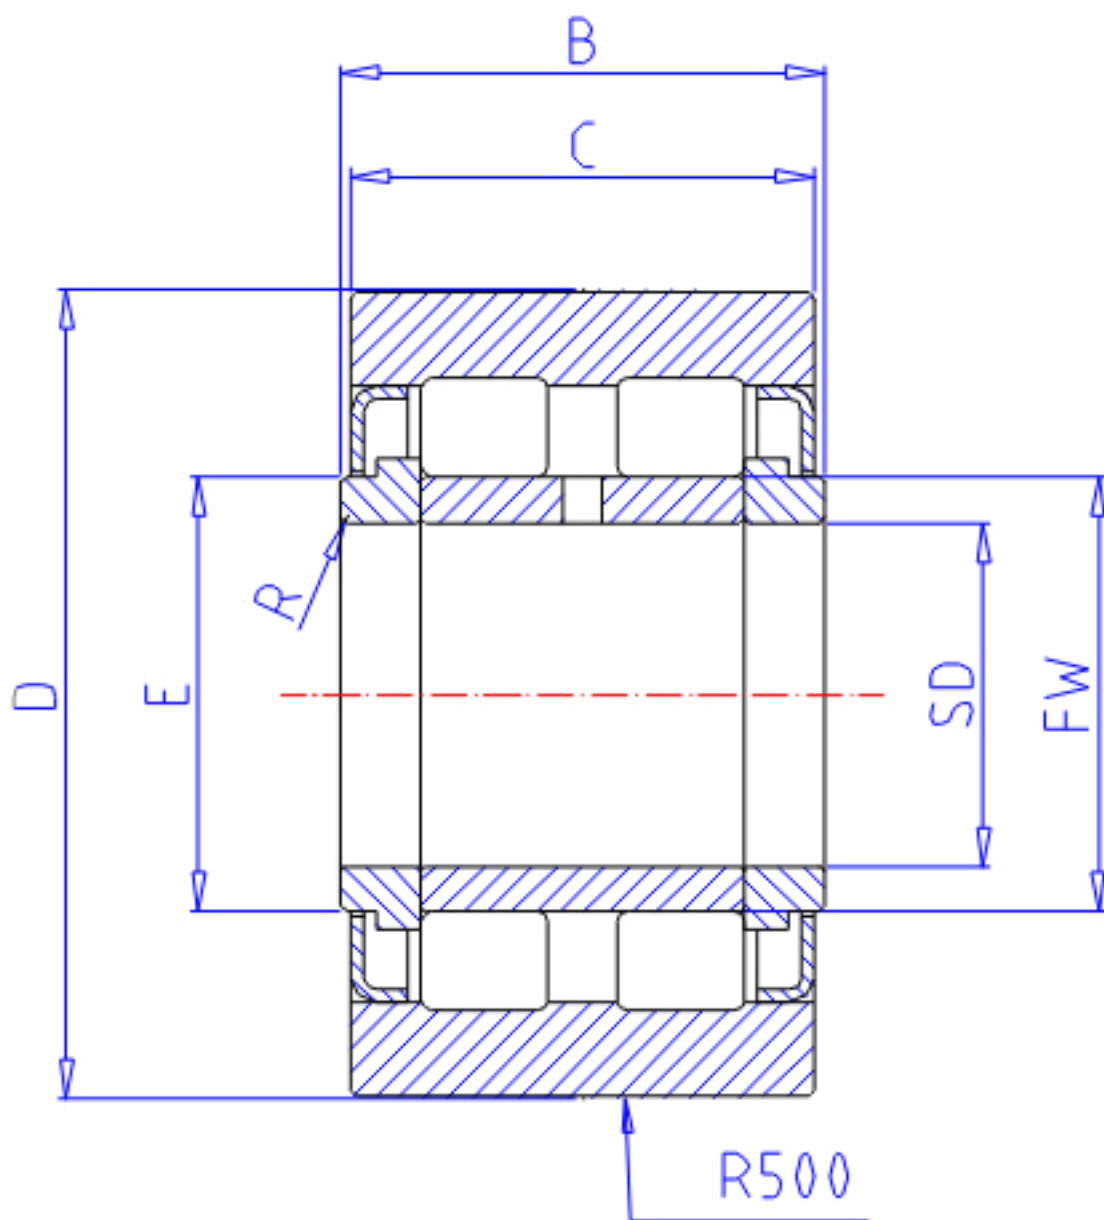

NTN NUTW202/3AS参数

型号	ORDER	NUTW202/3AS		型号
尺寸	D	35	mm	外径
	SD	15	mm	-
	B	22	mm	宽度
	C	21	mm	宽度
	E	20	mm	-
	FW	19.0	mm	-
	R	0.3	mm	-
	基本额定载荷	CR	24100	N
COR		28300	N	静载荷
CRF		2 460	kgf	动载荷
CORF		2 880	kgf	静载荷
CR2		3200	N	动载荷
COR2		14200	N	静载荷
CRF2		325	kgf	动载荷
CORF2		1 450	kgf	静载荷
极限转速	LSG	5 500	r/min	脂润滑
重量	MASS	115	g	重量
尺寸	DS	35	mm	-

NTN NUTW202/3AS图片

参考资料:<http://www.sozhou.com/p/a659896e.html>