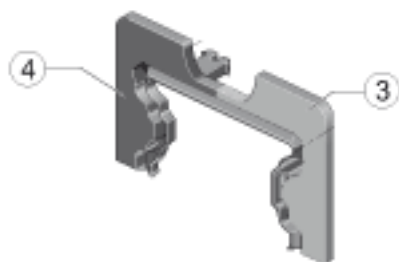

INA KIT. KWVE25-B-110参数

说明

KIT 包括: 3.) 1x 间隙密封, 单唇, 灰色
见图, 但不包括在 KIT
中: 4.) 端部密封
, 接触, 单唇, 黑色

KIT 可以翻转 用于
KUVE-35-B 的 KIT100
的订货举例:

KIT. KWVE35-B-100

供货时 KIT 已经安装

INA KIT. KWVE25-B-110图片

参考资料:<http://www.sozhou.com/p/a670604b.html>