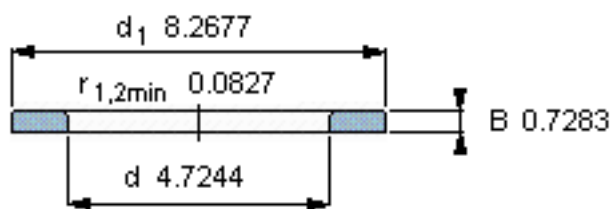

轴垫圈

轴垫圈

参考资料:<http://www.sozhou.com/p/a6819a55.html>