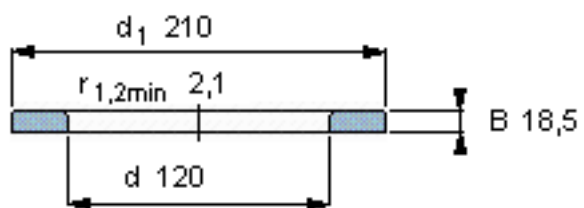

SKF WS 89324参数

尺寸	d	120	mm	-
	D	-	mm	-
	B	18.5	mm	-
	d_1	210	mm	-
	D_1	-	mm	-
	$r_{1,2}$	2.1	mm	-
重量	重量	3370	g	-
型号	型号	WS 89324	-	-

SKF WS 89324图片