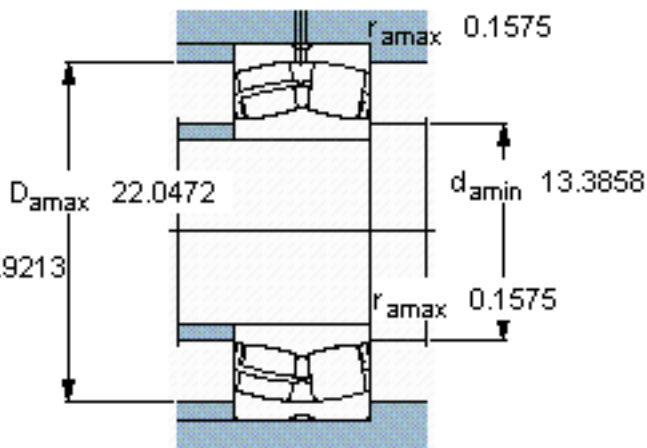

SKF 22264 CC/W33 *参数

主要尺寸	d	320	mm	-
	D	580	mm	-
	B	150	mm	-
基本额定载荷	C	3600000	N	动载荷
	C_0	4900000	N	静载荷
疲劳载荷极限	P_u	375000	N	-
额定转速	参考转速	950	r/min	-
	极限转速	1300	r/min	-
重量	重量	175000	g	-
型号	* SKF 探索者轴承	22264 CC/W33 *	-	-

SKF 22264 CC/W33 *图片

计算系数
e 0,26
Y₁ 2,6
Y₂ 3,9
Y₀ 2,5

计算系数
e 0,26
Y₁ 2,6
Y₂ 3,9
Y₀ 2,5

参考资料:<http://www.sozhou.com/p/a6b5f794.html>