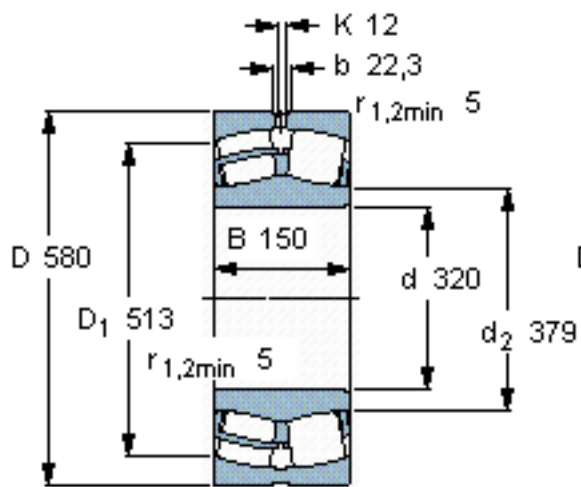

SKF 22264 CC/W33 *参数

主要尺寸	d	320	mm	-
	D	580	mm	-
	B	150	mm	-
基本额定载荷	C	3600000	N	动载荷
	C_0	4900000	N	静载荷
疲劳载荷极限	P_u	375000	N	-
额定转速	参考转速	950	r/min	-
	极限转速	1300	r/min	-
重量	重量	175000	g	-
型号	* SKF 探索者轴承	22264 CC/W33 *	-	-

SKF 22264 CC/W33 *图片

计算系数
e 0,26
Y₁ 2,6
Y₂ 3,9
Y₀ 2,5

计算系数
e 0,26
Y₁ 2,6
Y₂ 3,9
Y₀ 2,5

参考资料:<http://www.sozhou.com/p/a6b5f794.html>