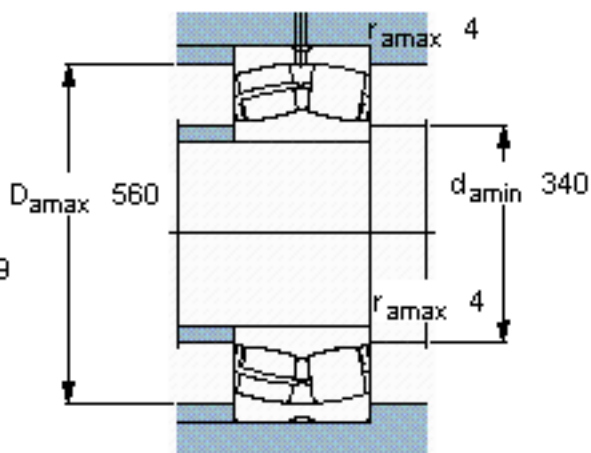

SKF 22264 CC/W33 *参数

主要尺寸	d	320	mm	-
	D	580	mm	-
	B	150	mm	-
基本额定载荷	C	3600000	N	动载荷
	C_0	4900000	N	静载荷
疲劳载荷极限	P_u	375000	N	-
额定转速	参考转速	950	r/min	-
	极限转速	1300	r/min	-
重量	重量	175000	g	-
型号	* SKF 探索者轴承	22264 CC/W33 *	-	-

SKF 22264 CC/W33 *图片

计算系数
e 0,26
Y₁ 2,6
Y₂ 3,9
Y₀ 2,5

计算系数
e 0,26
Y₁ 2,6
Y₂ 3,9
Y₀ 2,5

参考资料:<http://www.sozhou.com/p/a6b5f794.html>