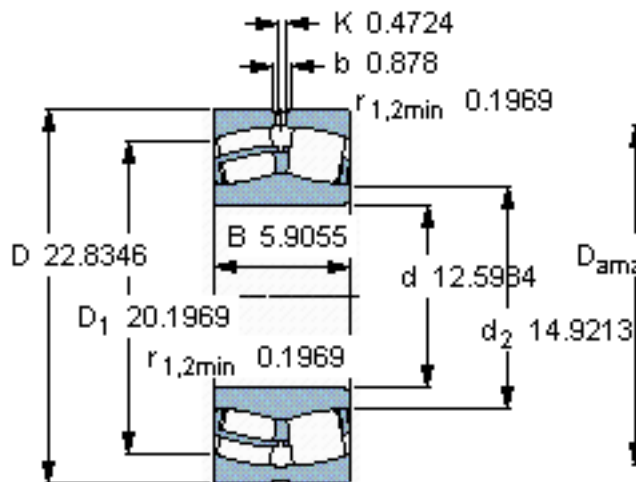

SKF 22264 CC/W33 *参数

主要尺寸	d	320	mm	-
	D	580	mm	-
	B	150	mm	-
基本额定载荷	C	3600000	N	动载荷
	C_0	4900000	N	静载荷
疲劳载荷极限	P_u	375000	N	-
额定转速	参考转速	950	r/min	-
	极限转速	1300	r/min	-
重量	重量	175000	g	-
型号	* SKF 探索者轴承	22264 CC/W33 *	-	-

SKF 22264 CC/W33 *图片

计算系数
e 0,26
Y₁ 2,6
Y₂ 3,9
Y₀ 2,5

计算系数
e 0,26
Y₁ 2,6
Y₂ 3,9
Y₀ 2,5

参考资料:<http://www.sozhou.com/p/a6b5f794.html>