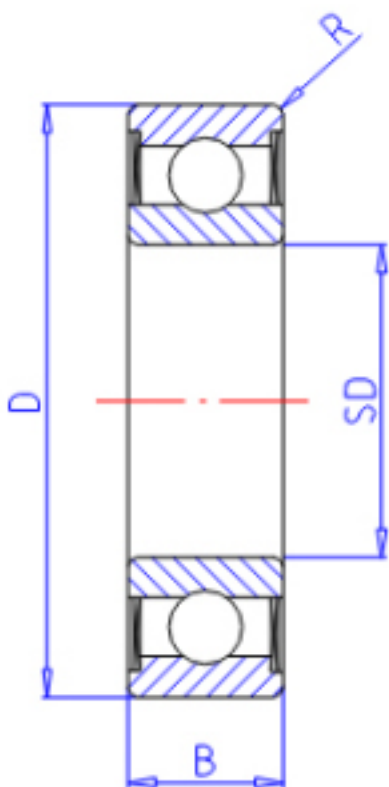

KOYO 62112RD参数

主要尺寸	SD	55	mm	内径
	D	100	mm	外径
	B	21	mm	宽度
	R	1.5	mm	(最小)
型号	ORDER	62112RD		型号
基本额定载荷	C	43400	N	动载荷
	C0	29400	N	静载荷
极限转速	NG	5700	1/min	脂润滑

KOYO 62112RD图片

参考资料:<http://www.sozhou.com/p/a6c883f3.html>