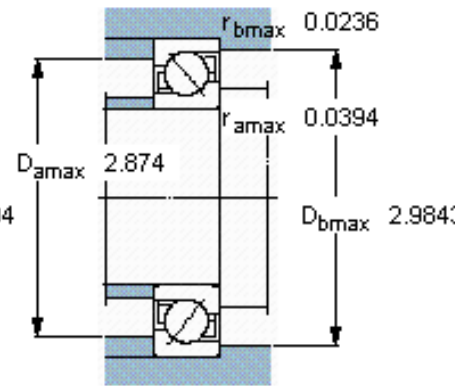

SKF 7208 BECBY参数

主要尺寸	d	40	mm	-
	D	80	mm	-
	B	18	mm	-
基本额定载荷	C	36400	N	动载荷
	C_0	26000	N	静载荷
疲劳载荷极限	P_u	1100	N	-
额定转速	参考转速	10000	r/min	-
	极限转速	10000	r/min	-
重量	重量	380	g	-
型号	* SKF 探索者轴承	7208 BECBY	-	-

SKF 7208 BECBY图片

参考资料:<http://www.sozhou.com/p/a6f595fa.html>

计算系数

k_r 0,095

k_a 1,4

e 1,14

X 0,35

Y 0,57

Y_0 0,26