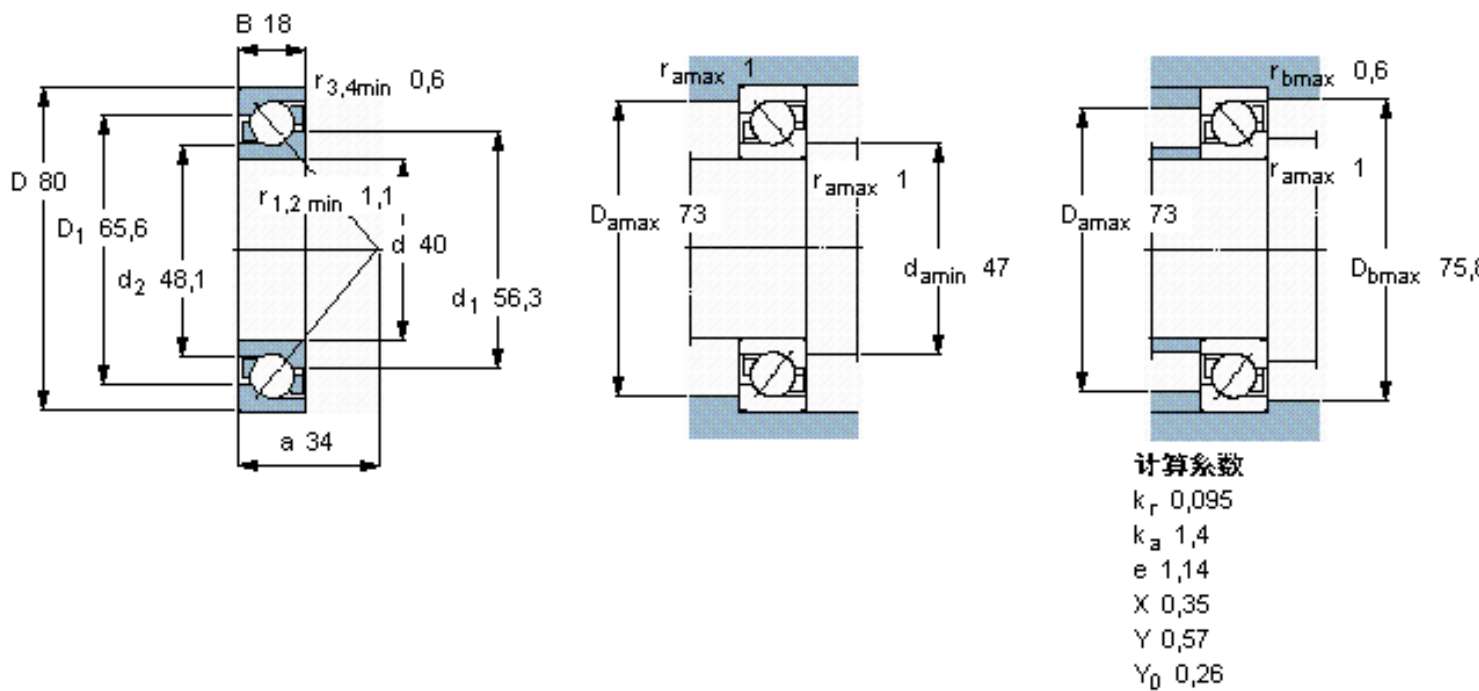

SKF 7208 BECBY参数

主要尺寸	d	40	mm	-
	D	80	mm	-
	B	18	mm	-
基本额定载荷	C	36400	N	动载荷
	C_0	26000	N	静载荷
疲劳载荷极限	P_u	1100	N	-
额定转速	参考转速	10000	r/min	-
	极限转速	10000	r/min	-
重量	重量	380	g	-
型号	* SKF 探索者轴承	7208 BECBY	-	-

SKF 7208 BECBY图片

参考资料:<http://www.sozhou.com/p/a6f595fa.html>

计算系数

k_r 0,095

k_a 1,4

e 1,14

X 0,35

Y 0,57

Y_0 0,26