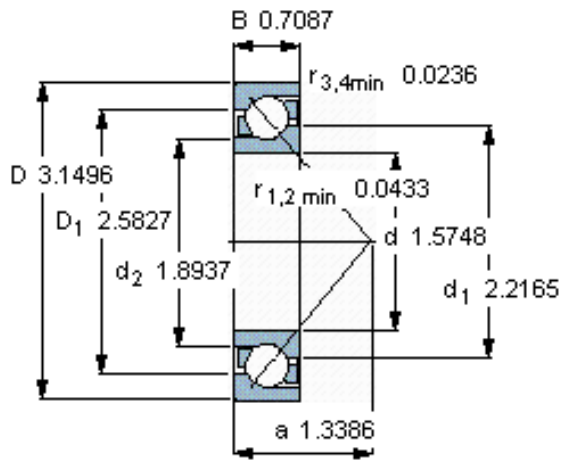

SKF 7208 BECBY参数

主要尺寸	d	40	mm	-
	D	80	mm	-
	B	18	mm	-
基本额定载荷	C	36400	N	动载荷
	C_0	26000	N	静载荷
疲劳载荷极限	P_u	1100	N	-
额定转速	参考转速	10000	r/min	-
	极限转速	10000	r/min	-
重量	重量	380	g	-
型号	* SKF 探索者轴承	7208 BECBY	-	-

SKF 7208 BECBY图片

参考资料:<http://www.sozhou.com/p/a6f595fa.html>

计算系数

k_r 0,095

k_a 1,4

e 1,14

X 0,35

Y 0,57

Y_0 0,26