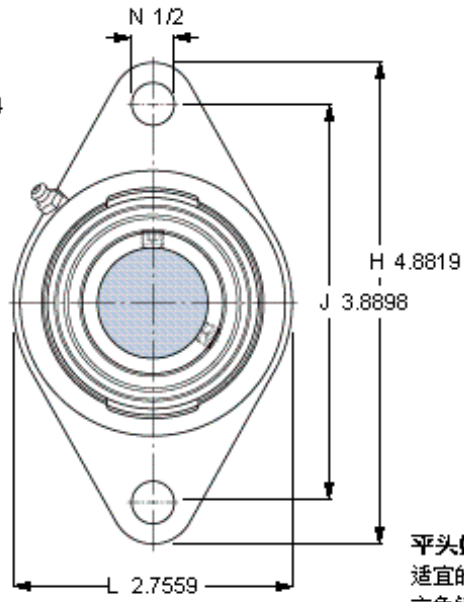

SKF FYT 13/16 TF参数

主要尺寸	d	20.637	mm	-
	A ₁	30	mm	-
	J	98.8	mm	-
	L	70	mm	-
	T	38.8	mm	-
基本额定载荷	C	14000	N	动载荷
	C ₀	7800	N	静载荷
极限转速	带h6轴公差	7000	r/min	-
重量	重量	670	g	-
型号	轴承单元	FYT 13/16 TF	-	-
	轴承座	FYT 505 U	-	-
	轴承	YAR 205-013-2F	-	-

SKF FYT 13/16 TF图片

1/4-28x1/4
4
3,175

参考资料: <http://www.sozhou.com/p/a70bc768.html>

平头螺钉
 适宜的止动环 [Nm]
 六角键销尺寸 [mm]

1/4-28x1/4
 4
 3,175