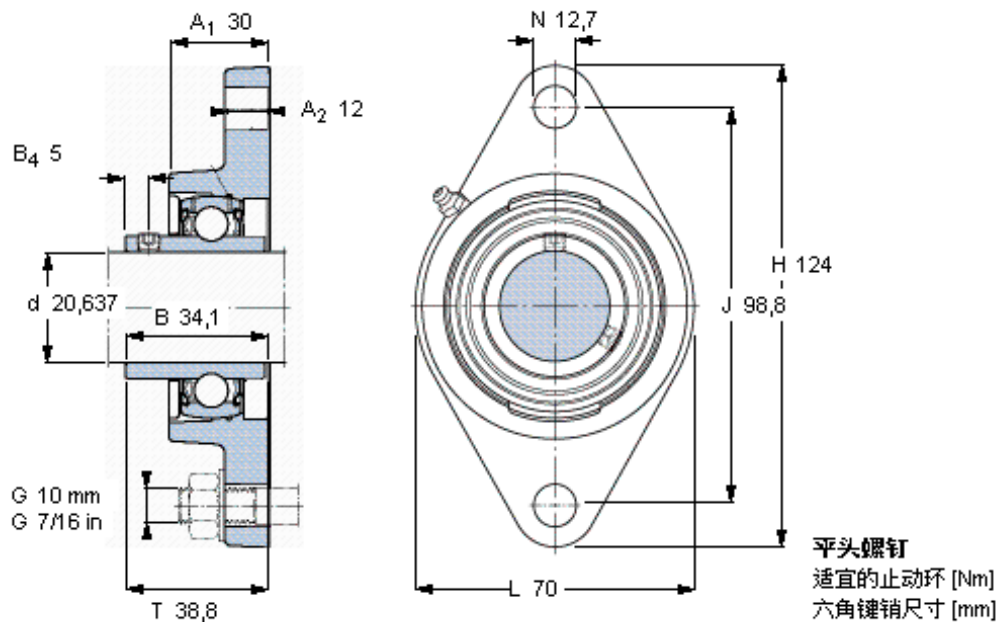

SKF FYT 13/16 TF参数

主要尺寸	d	20.637	mm	-
	A ₁	30	mm	-
	J	98.8	mm	-
	L	70	mm	-
	T	38.8	mm	-
基本额定载荷	C	14000	N	动载荷
	C ₀	7800	N	静载荷
极限转速	带h6轴公差	7000	r/min	-
重量	重量	670	g	-
型号	轴承单元	FYT 13/16 TF	-	-
	轴承座	FYT 505 U	-	-
	轴承	YAR 205-013-2F	-	-

SKF FYT 13/16 TF图片

1/4-28x1/4
4
3,175

参考资料: <http://www.sozhou.com/p/a70bc768.html>

平头螺钉
 适宜的止动环 [Nm]
 六角键销尺寸 [mm]

1/4-28x1/4
 4
 3,175