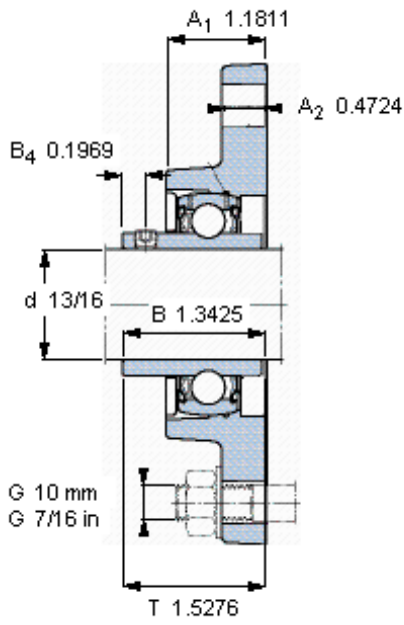

SKF FYT 13/16 TF参数

主要尺寸	d	20.637	mm	-
	A ₁	30	mm	-
	J	98.8	mm	-
	L	70	mm	-
	T	38.8	mm	-
基本额定载荷	C	14000	N	动载荷
	C ₀	7800	N	静载荷
极限转速	带h6轴公差	7000	r/min	-
重量	重量	670	g	-
型号	轴承单元	FYT 13/16 TF	-	-
	轴承座	FYT 505 U	-	-
	轴承	YAR 205-013-2F	-	-

SKF FYT 13/16 TF图片

1/4-28x1/4
4
3,175

参考资料: <http://www.sozhou.com/p/a70bc768.html>

平头螺钉
 适宜的止动环 [Nm]
 六角键销尺寸 [mm]

1/4-28x1/4
 4
 3,175