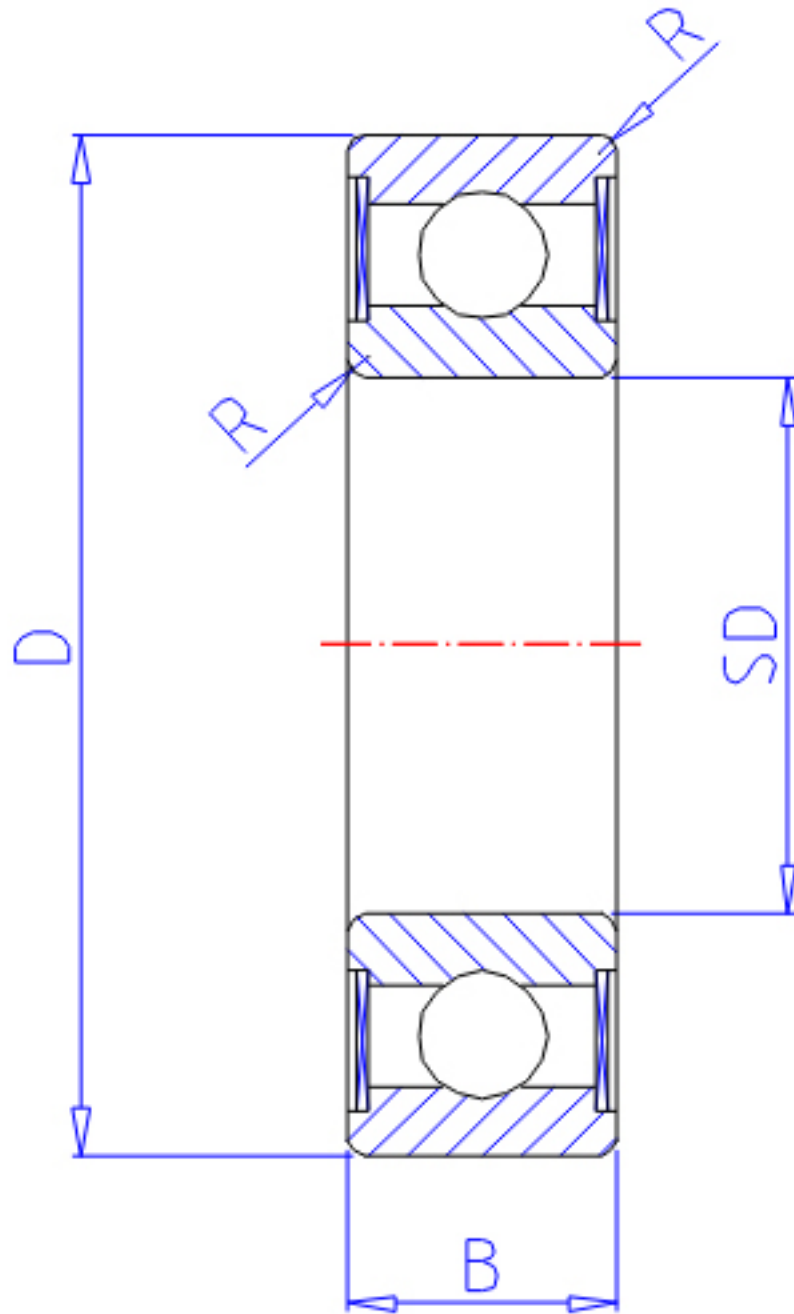

NTN 6024LLB参数

主要尺寸	SD	120	mm	-
	D	180	mm	外径
	B	28	mm	宽度
	R	2.0	mm	-
型号	ORDER	6024LLB		型号
基本额定载荷	CR	85000	N	动载荷
	COR	79500	N	静载荷
	CRF	8650	kgf	动载荷
	CORF	8100	kgf	静载荷
极限转速	LSG	3500	r/min	脂润滑
	LSO	4100	r/min	油润滑
重量	MASS	2070	g	重量

NTN 6024LLB图片

参考资料:<http://www.sozhou.com/p/a71c100b.html>