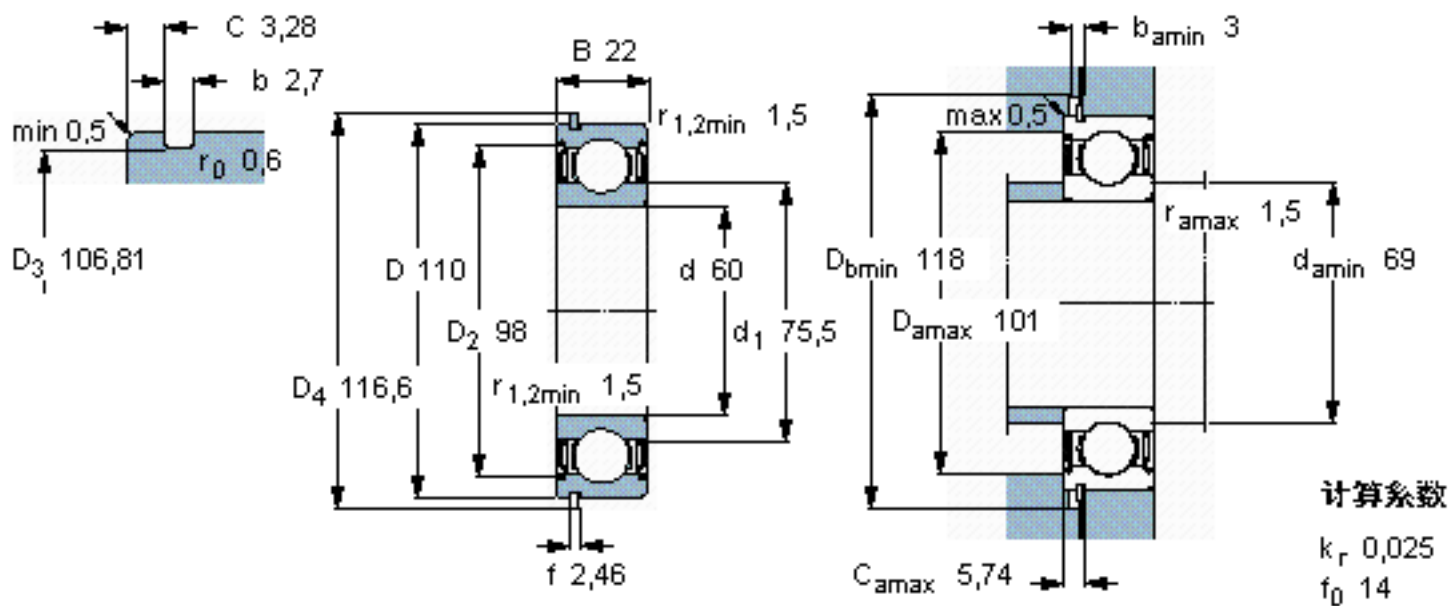

SKF 6212-2ZNR *参数

主要尺寸	d	60	mm	-
	D	110	mm	-
	B	22	mm	-
基本额定载荷	C	55300	N	动载荷
	C_0	36000	N	静载荷
疲劳载荷极限	P_u	1530	N	-
额定转速	参考转速	13000	r/min	-
	极限转速	6300	r/min	-
重量	重量	780	g	-
型号	* SKF 探索者轴承	6212-2ZNR *	-	-
	* SKF 探索者轴承	SP 110	-	-

SKF 6212-2ZNR *图片

参考资料:<http://www.sozhou.com/p/a72a48a0.html>