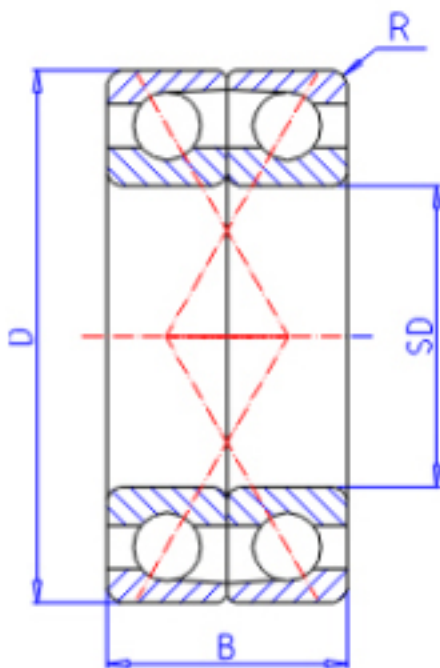

KOYO 7206CDF FY参数

主要尺寸	SD	30	mm	内径
	D	62	mm	外径
	B	32	mm	宽度
	R	1.0	mm	(最小)
型号	ORDER	7206CDF FY		型号
基本额定载荷	C	37400	N	动载荷
	C0	29500	N	静载荷
极限转速	NG	14000	1/min	脂润滑
	NO	19000	1/min	油润滑

KOYO 7206CDF FY图片

参考资料:<http://www.sozhou.com/p/a72c7d05.html>