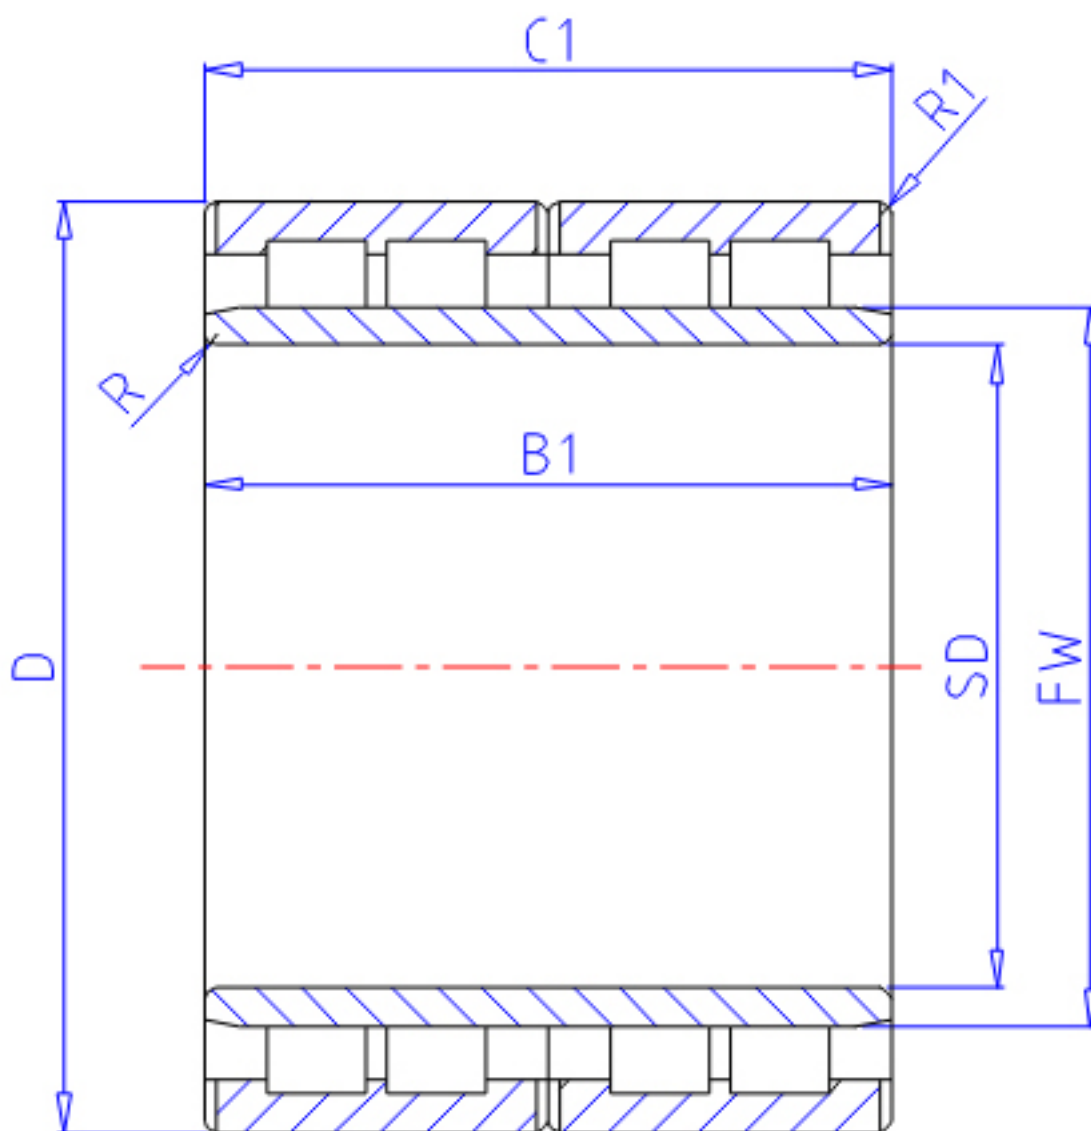

NTN 4R4807参数

主要尺寸	SD	240	mm	-
	D	360	mm	外径
	B1	220	mm	宽度
	C1	220	mm	-
	R	2.5	mm	(最小)
	R2	2.5	mm	(最小)
	R1	2.5	mm	(最小)
型号	ORDER	4R4807		型号
基本额定载荷	CR	1760000	N	动载荷
	COR	4050000	N	静载荷
	CRF	179 000	kgf	动载荷
	CORF	415 000	kgf	静载荷
尺寸	FW	274	mm	-
重量	MASS	79600	g	重量

NTN 4R4807图片

参考资料:<http://www.sozhou.com/p/a73a2dad.html>