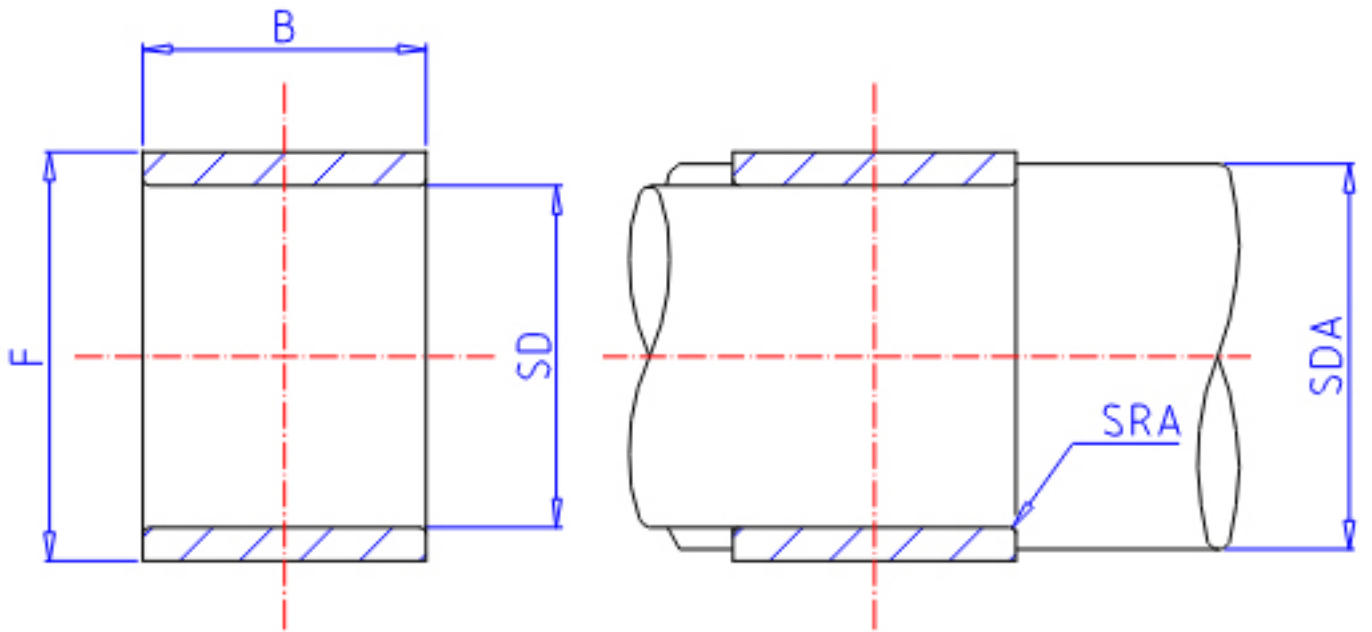

参考资料:<http://www.sozhou.com/p/a7629164.html>