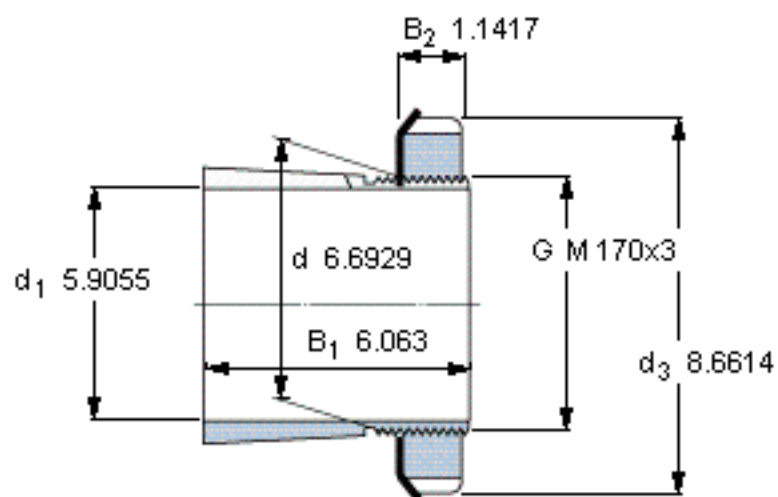

SKF H 2334参数

主要尺寸	d_1	150	mm	-
	d	170	mm	-
	d_3	220	mm	-
	B_1	154	mm	-
	G	M 170x3	-	-
重量	重量	9900	g	-
型号	带螺母和锁定装置的紧定套	H 2334	-	-
	附属锁定螺母	KM 34	-	-
	附属锁定装置	MB 34	-	-
	适当的液压螺母	HMV 34 E	-	-

SKF H 2334图片

外锥度1:12

参考资料:<http://www.sozhou.com/p/a77bcec3.html>

外锥度1:12