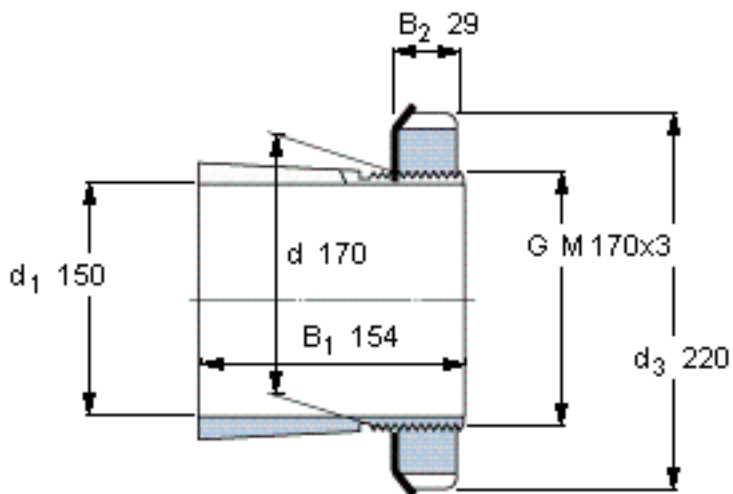

SKF H 2334参数

主要尺寸	d_1	150	mm	-
	d	170	mm	-
	d_3	220	mm	-
	B_1	154	mm	-
	G	M 170x3	-	-
重量	重量	9900	g	-
型号	带螺母和锁定装置的紧定套	H 2334	-	-
	附属锁定螺母	KM 34	-	-
	附属锁定装置	MB 34	-	-
	适当的液压螺母	HMV 34 E	-	-

SKF H 2334图片

外锥度1:12

参考资料:<http://www.sozhou.com/p/a77bcec3.html>

外锥度1:12