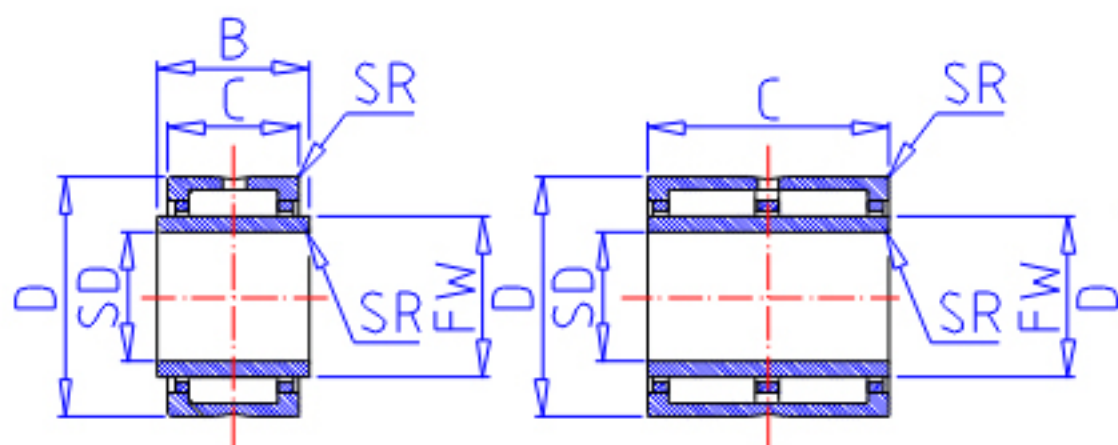

IKO TAFI 10013040参数

轴径	STDRT	100	mm	轴径
型号	ORDER	TAFI 10013040		型号
重量	MASS	1380.0	g	重量
主要尺寸	SD	100	mm	内径
	D	130	mm	外径
	C	40	mm	宽度
	B	0.000	mm	宽度
	SR	1.0	mm	(最小)
	FW	110	mm	内径
	S	1.500	mm	-
安装尺寸	SDAMIN	105.0	mm	(最小)
	SDAMAX	108.0	mm	(最大)
	DA	125.0	mm	(最大)
基本额定载荷	CR	134000	N	动载荷
	COR	324000	N	静载荷
搭配内圈	IR	LRT 10011040		搭配内圈

IKO TAFI 10013040图片

NA 48, NA49
TAFI, TRI
NA 69 (SD $\leq$ 30)

NA 69