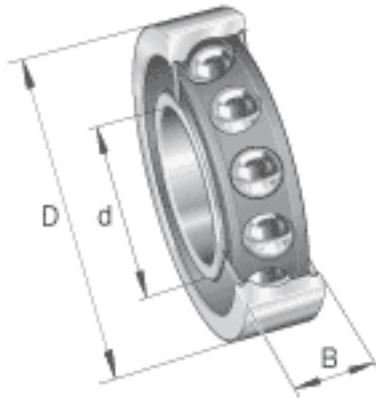

FAG 7212-B-2RS-TVP参数

尺寸	D	110	mm	-	
	B	22	mm	-	
	a	47	mm	-	
	D ₁	90.8	mm	-	
	D ₂	94.4	mm	-	
	D ₃	103.4	mm	-	
	D _{a max}	101	mm	-	
	D _{b max}	104.4	mm	-	
	d ₁	80.3	mm	-	
	d _{a min}	69	mm	-	
	r _{1 min}	1	mm	-	
	r _{a max}	1.5	mm	-	
	r _{a1 max}	1	mm	-	
	r _{min}	1.5	mm	-	
	重量	m	797	g	质量
	基本额定载荷	C _r	59000	N	基本额定动载荷，径向
C _{0r}		45000	N	基本额定静载荷，径向	
尺寸	d	60	mm	-	
极限转速	n _G	3400	r/min	极限转速	
参考转速	n _B	0	r/min	参考速度	
疲劳极限载荷	C _{ur}	3050	N	疲劳极限载荷，径向	

FAG 7212-B-2RS-TVP图片

参考资料:<http://www.sozhou.com/p/a7ede5d4.html>