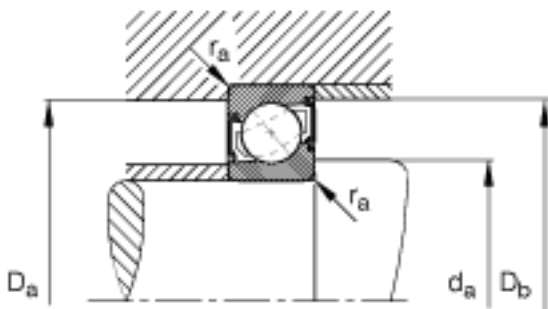

FAG 7212-B-2RS-TVP参数

尺寸	D	110	mm	-	
	B	22	mm	-	
	a	47	mm	-	
	D₁	90.8	mm	-	
	D₂	94.4	mm	-	
	D₃	103.4	mm	-	
	D_{a max}	101	mm	-	
	D_{b max}	104.4	mm	-	
	d₁	80.3	mm	-	
	d_{a min}	69	mm	-	
	r_{1 min}	1	mm	-	
	r_{a max}	1.5	mm	-	
	r_{a1 max}	1	mm	-	
	r_{min}	1.5	mm	-	
	重量	m	797	g	质量
	基本额定载荷	C_r	59000	N	基本额定动载荷，径向
C_{0r}		45000	N	基本额定静载荷，径向	
尺寸	d	60	mm	-	
极限转速	n_G	3400	r/min	极限转速	
参考转速	n_B	0	r/min	参考速度	
疲劳极限载荷	C_{ur}	3050	N	疲劳极限载荷，径向	

FAG 7212-B-2RS-TVP图片

参考资料:<http://www.sozhou.com/p/a7ede5d4.html>