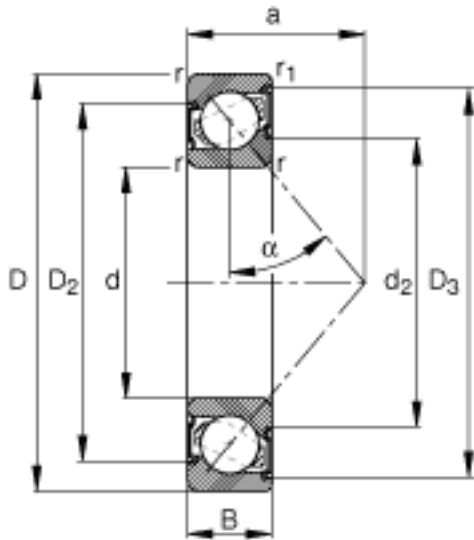

FAG 7212-B-2RS-TVP参数

尺寸	D	110	mm	-	
	B	22	mm	-	
	a	47	mm	-	
	D ₁	90.8	mm	-	
	D ₂	94.4	mm	-	
	D ₃	103.4	mm	-	
	D _{a max}	101	mm	-	
	D _{b max}	104.4	mm	-	
	d ₁	80.3	mm	-	
	d _{a min}	69	mm	-	
	r _{1 min}	1	mm	-	
	r _{a max}	1.5	mm	-	
	r _{a1 max}	1	mm	-	
	r _{min}	1.5	mm	-	
	重量	m	797	g	质量
	基本额定载荷	C _r	59000	N	基本额定动载荷，径向
C _{0r}		45000	N	基本额定静载荷，径向	
尺寸	d	60	mm	-	
极限转速	n _G	3400	r/min	极限转速	
参考转速	n _B	0	r/min	参考速度	
疲劳极限载荷	C _{ur}	3050	N	疲劳极限载荷，径向	

FAG 7212-B-2RS-TVP图片

参考资料:<http://www.sozhou.com/p/a7ede5d4.html>