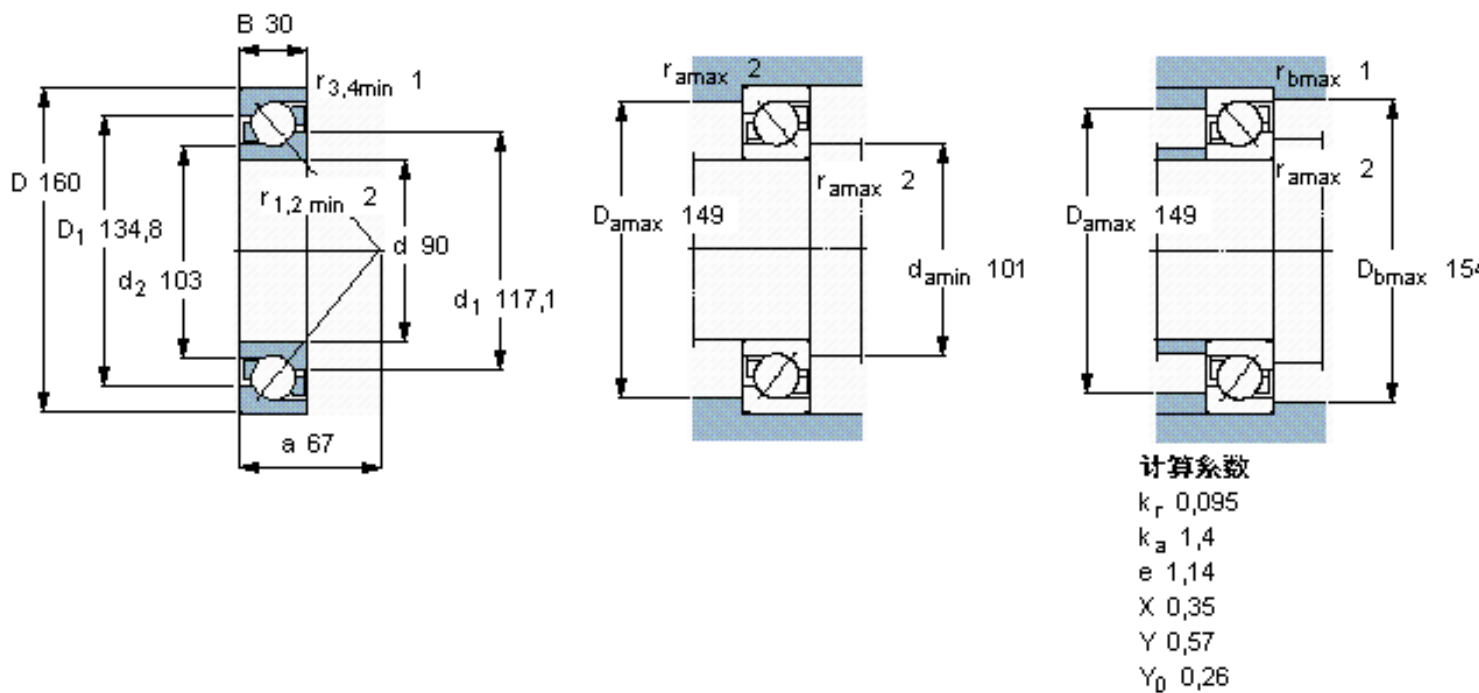

SKF 7218 BEGAP *参数

主要尺寸	d	90	mm	-
	D	160	mm	-
	B	30	mm	-
基本额定载荷	C	116000	N	动载荷
	C_0	104000	N	静载荷
疲劳载荷极限	P_u	4000	N	-
额定转速	参考转速	4800	r/min	-
	极限转速	4800	r/min	-
重量	重量	2120	g	-
型号	* SKF 探索者轴承	7218 BEGAP *	-	-

SKF 7218 BEGAP *图片

参考资料:<http://www.sozhou.com/p/a8041b7e.html>

计算系数

k_r 0,095

k_a 1,4

e 1,14

X 0,35

Y 0,57