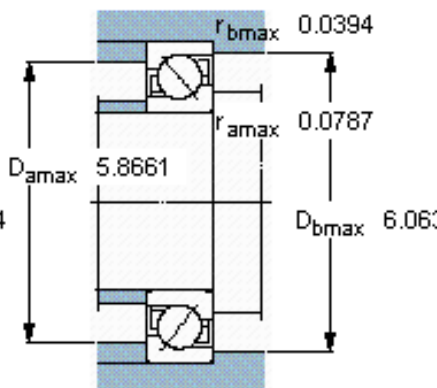

SKF 7218 BEGAP *参数

主要尺寸	d	90	mm	-
	D	160	mm	-
	B	30	mm	-
基本额定载荷	C	116000	N	动载荷
	C_0	104000	N	静载荷
疲劳载荷极限	P_u	4000	N	-
额定转速	参考转速	4800	r/min	-
	极限转速	4800	r/min	-
重量	重量	2120	g	-
型号	* SKF 探索者轴承	7218 BEGAP *	-	-

SKF 7218 BEGAP *图片

参考资料:<http://www.sozhou.com/p/a8041b7e.html>

计算系数

k_r 0,095

k_a 1,4

e 1,14

X 0,35

Y 0,57