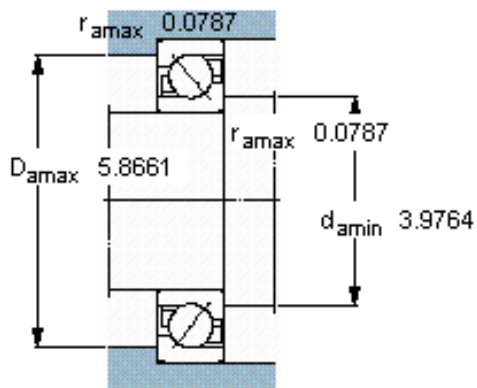

SKF 7218 BEGAP *参数

主要尺寸	d	90	mm	-
	D	160	mm	-
	B	30	mm	-
基本额定载荷	C	116000	N	动载荷
	C_0	104000	N	静载荷
疲劳载荷极限	P_u	4000	N	-
额定转速	参考转速	4800	r/min	-
	极限转速	4800	r/min	-
重量	重量	2120	g	-
型号	* SKF 探索者轴承	7218 BEGAP *	-	-

SKF 7218 BEGAP *图片

参考资料:<http://www.sozhou.com/p/a8041b7e.html>

计算系数

k_r 0,095

k_a 1,4

e 1,14

X 0,35

Y 0,57