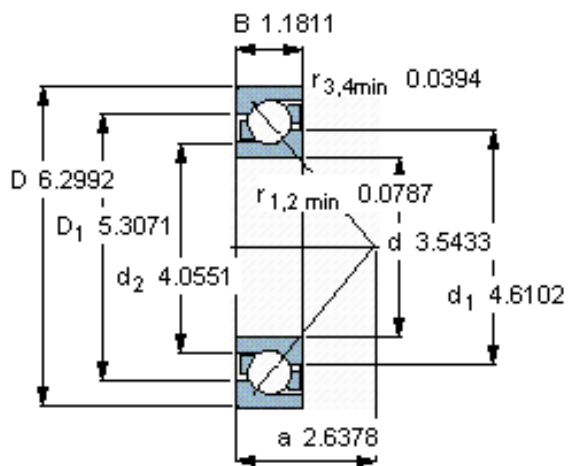

SKF 7218 BEGAP *参数

主要尺寸	d	90	mm	-
	D	160	mm	-
	B	30	mm	-
基本额定载荷	C	116000	N	动载荷
	C_0	104000	N	静载荷
疲劳载荷极限	P_u	4000	N	-
额定转速	参考转速	4800	r/min	-
	极限转速	4800	r/min	-
重量	重量	2120	g	-
型号	* SKF 探索者轴承	7218 BEGAP *	-	-

SKF 7218 BEGAP *图片

参考资料:<http://www.sozhou.com/p/a8041b7e.html>

计算系数

k_r 0,095

k_a 1,4

e 1,14

X 0,35

Y 0,57