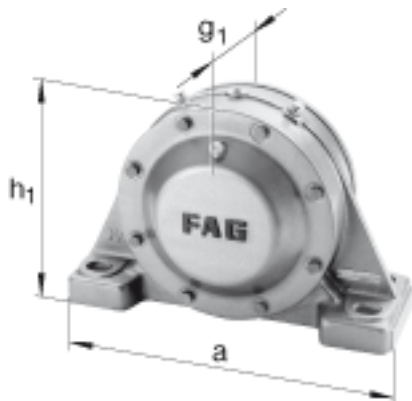

FAG BND3248-Z-T-BF-S参数

尺寸	d	240	mm	-	
	a	900	mm	-	
	h_1	585	mm	-	
	b	250	mm	-	
	c	90	mm	-	
	D	440	mm	-	
	d_z	256	mm	-	
	g	190	mm	-	
	g_3	158	mm	-	
	g_5	316	mm	-	
	h	290	mm	-	
	m	750	mm	-	
	n	140	mm	-	
	s	M36		-	
	说明	s_2	M20		-
	尺寸	t	510	mm	-
		u	42	mm	-
v		52	mm	-	
说明	s_2	8		数量	
		23248		型号, 轴承	
重量	m_1	330000	g	质量, 轴承座	
说明		BND3248		型号, 轴承座	

FAG BND3248-Z-T-BF-S图片