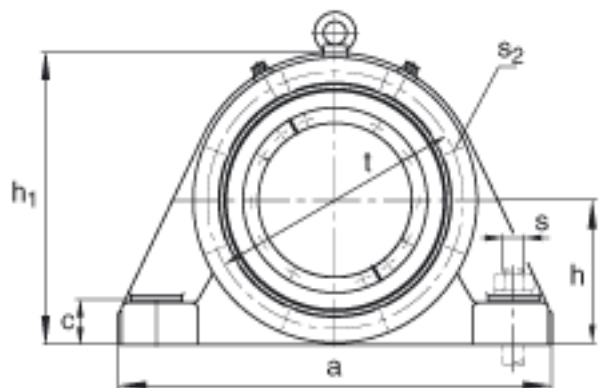

参考资料:<http://www.sozhou.com/p/a8065238.html>