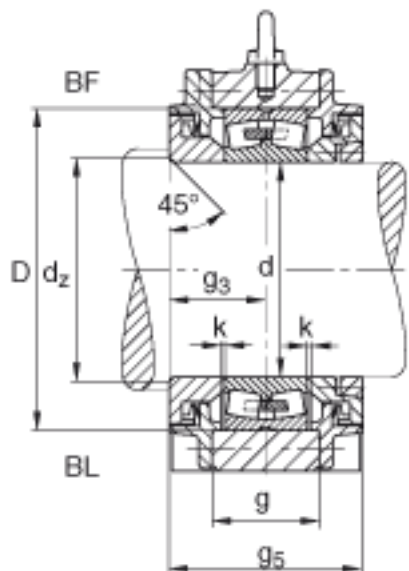

FAG BND3248-Z-T-BF-S参数

尺寸	d	240	mm	-	
	a	900	mm	-	
	$h_1$	585	mm	-	
	b	250	mm	-	
	c	90	mm	-	
	D	440	mm	-	
	$d_z$	256	mm	-	
	g	190	mm	-	
	$g_3$	158	mm	-	
	$g_5$	316	mm	-	
	h	290	mm	-	
	m	750	mm	-	
	n	140	mm	-	
	s	M36		-	
	说明	$s_2$	M20		-
	尺寸	t	510	mm	-
		u	42	mm	-
v		52	mm	-	
说明	$s_2$	8		数量	
		23248		型号, 轴承	
重量	$m_1$	330000	g	质量, 轴承座	
说明		BND3248		型号, 轴承座	

FAG BND3248-Z-T-BF-S图片

参考资料:<http://www.sozhou.com/p/a8065238.html>