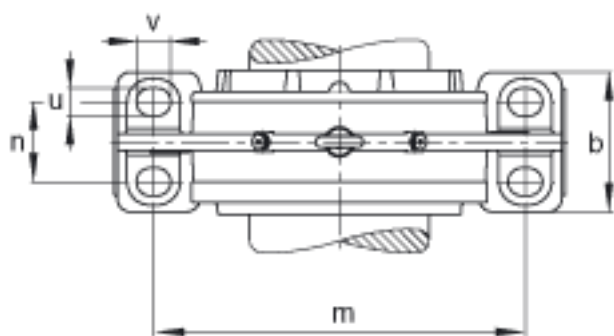

参考资料:<http://www.sozhou.com/p/a8065238.html>