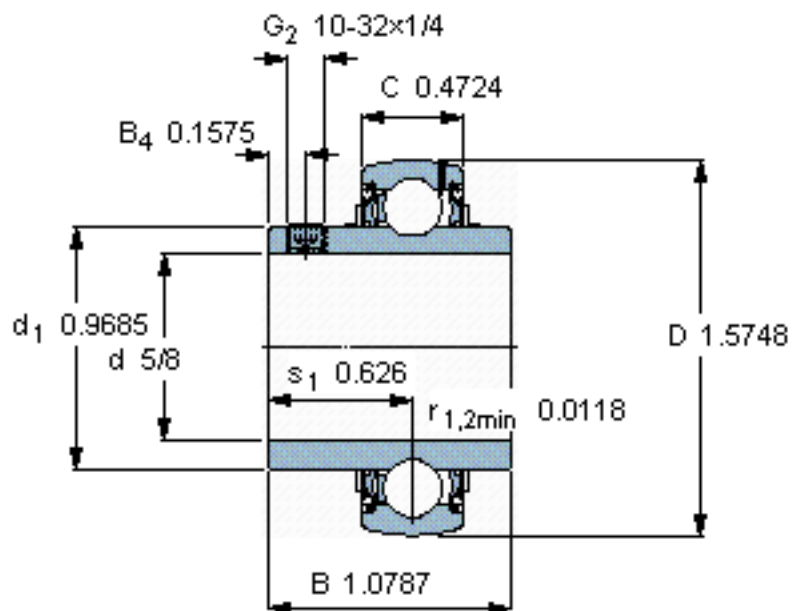

SKF YAR 203-010-2F/AH参数

主要尺寸	d	15.875	mm	-
	D	40	mm	-
	B	27.4	mm	-
	C	12	mm	-
基本额定载荷	C	9560	N	动载荷
	C_0	4750	N	静载荷
疲劳载荷极限	P_u	200	N	-
极限转速	带h6轴公差	9500	r/min	-
重量	重量	90	g	-
型号	型号	YAR 203-010-2F/AH	-	-

SKF YAR 203-010-2F/AH图片

六角键销尺寸 [mm]
2,38125

推荐的紧固扭矩 [Nm]
4

适宜的橡胶活圈
-

计算系数
 f_0 13

参考资料: <http://www.sozhou.com/p/a809a080.html>

六角键销尺寸 [mm]

2,38125

推荐的紧固扭矩 [Nm]

4

适宜的橡胶活圈

-

计算系数

f_0 13