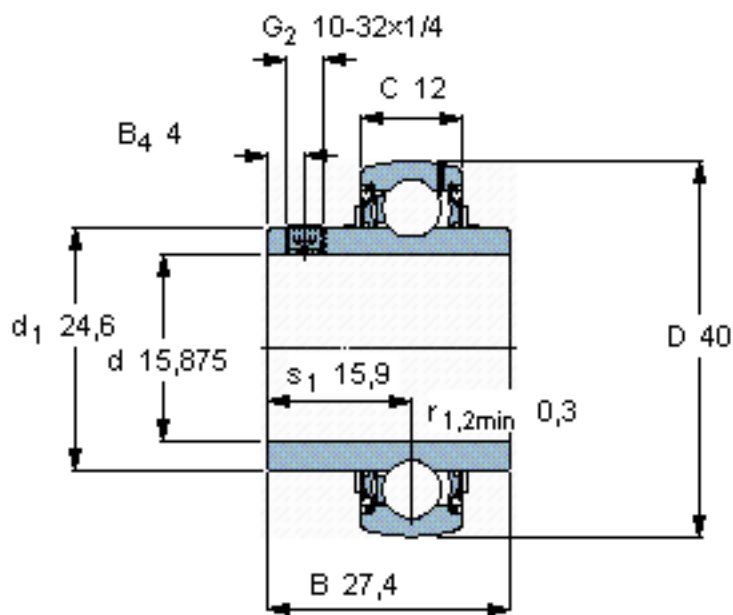

SKF YAR 203-010-2F/AH参数

主要尺寸	d	15.875	mm	-
	D	40	mm	-
	B	27.4	mm	-
	C	12	mm	-
基本额定载荷	C	9560	N	动载荷
	C_0	4750	N	静载荷
疲劳载荷极限	P_u	200	N	-
极限转速	带h6轴公差	9500	r/min	-
重量	重量	90	g	-
型号	型号	YAR 203-010-2F/AH	-	-

SKF YAR 203-010-2F/AH图片

六角键销尺寸 [mm]
2,38125

推荐的紧固扭矩 [Nm]
4

适宜的橡胶活圈
-

计算系数
 f_0 13

参考资料: <http://www.sozhou.com/p/a809a080.html>

六角键销尺寸 [mm]

2,38125

推荐的紧固扭矩 [Nm]

4

适宜的橡胶活圈

-

计算系数

f_0 13