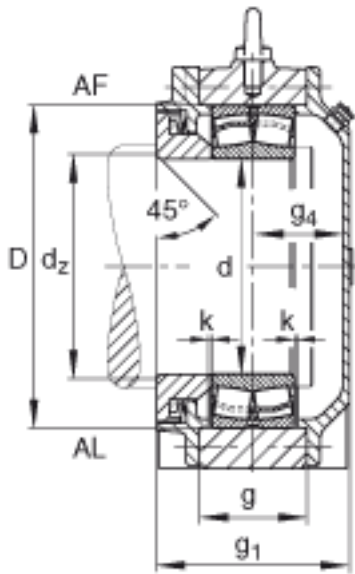

FAG BND2230-Z-T-AL-S参数

尺寸	d	150	mm	-
	a	550	mm	-
	h <sub>1</sub>	365	mm	-
	g <sub>1</sub>	177	mm	-
	b	170	mm	-
	D	270	mm	-
	d <sub>z</sub>	162	mm	-
	g	97	mm	-
	g <sub>4</sub>	76	mm	-
	h	180	mm	-
	k	3	mm	-
	m	450	mm	-
	n	90	mm	-
	s	M30		-
说明	s <sub>2</sub>	M16		-
尺寸	t	305	mm	-
	u	36	mm	-
	v	45	mm	-
说明	s <sub>2</sub>	6		数量
		22230		型号, 轴承
		BND2230		型号, 轴承座
尺寸	c	54	mm	-
重量	m <sub>1</sub>	85000	g	质量, 轴承座

FAG BND2230-Z-T-AL-S图片

参考资料:<http://www.sozhou.com/p/a80fcd9e.html>