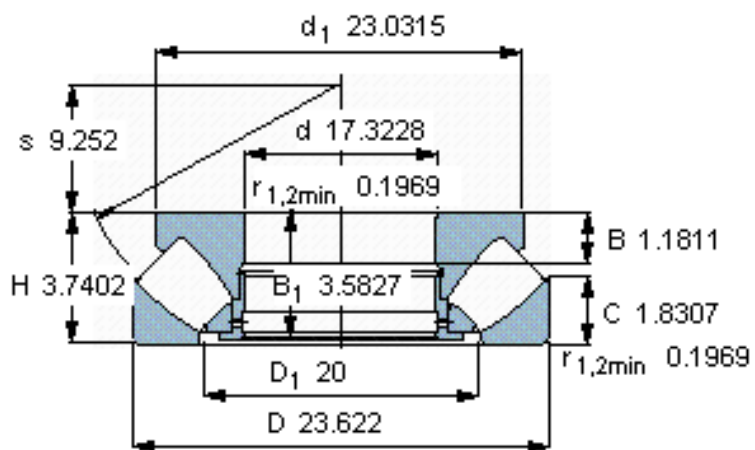

SKF 29288参数

主要尺寸	d	440	mm	-
	D	600	mm	-
	H	95	mm	-
基本额定载荷	C	2070000	N	动载荷
	C_0	10400000	N	静载荷
疲劳载荷极限	P_u	850000	N	-
最小载荷系数	参考转速	10	-	-
额定转速	额定转度	630	r/min	-
	极限转速	1000	r/min	-
重量	重量	78000	g	-
型号	* SKF 探索者轴承	29288	-	-

SKF 29288图片

参考资料:<http://www.sozhou.com/p/a81a5634.html>