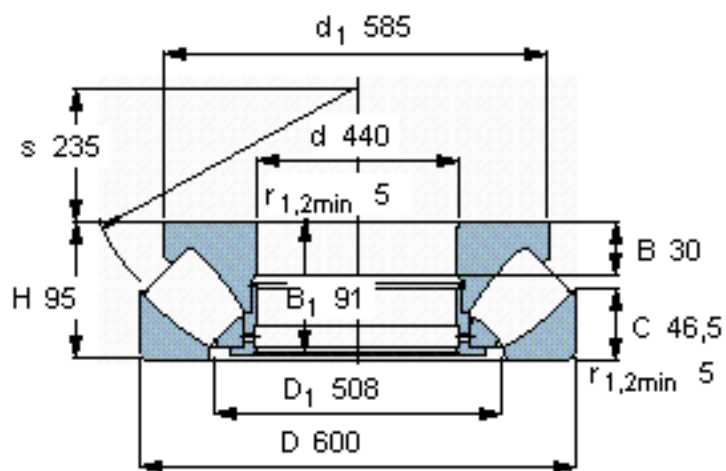

SKF 29288参数

主要尺寸	d	440	mm	-
	D	600	mm	-
	H	95	mm	-
基本额定载荷	C	2070000	N	动载荷
	C_0	10400000	N	静载荷
疲劳载荷极限	P_u	850000	N	-
最小载荷系数	参考转速	10	-	-
额定转速	额定转度	630	r/min	-
	极限转速	1000	r/min	-
重量	重量	78000	g	-
型号	* SKF 探索者轴承	29288	-	-

SKF 29288图片

参考资料:<http://www.sozhou.com/p/a81a5634.html>