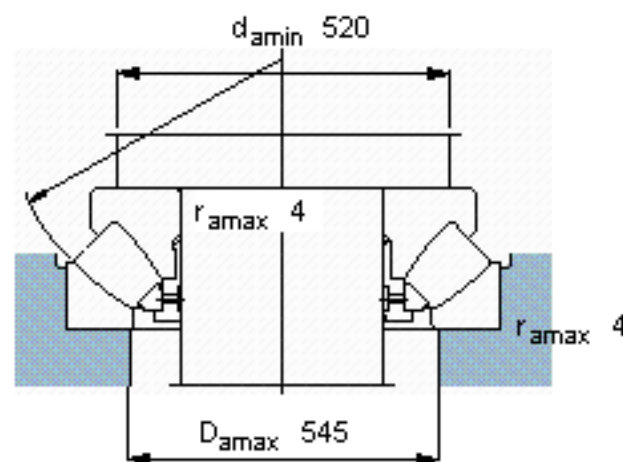

SKF 29288参数

主要尺寸	d	440	mm	-
	D	600	mm	-
	H	95	mm	-
基本额定载荷	C	2070000	N	动载荷
	C_0	10400000	N	静载荷
疲劳载荷极限	P_u	850000	N	-
最小载荷系数	参考转速	10	-	-
额定转速	额定转度	630	r/min	-
	极限转速	1000	r/min	-
重量	重量	78000	g	-
型号	* SKF 探索者轴承	29288	-	-

SKF 29288图片

参考资料:<http://www.sozhou.com/p/a81a5634.html>