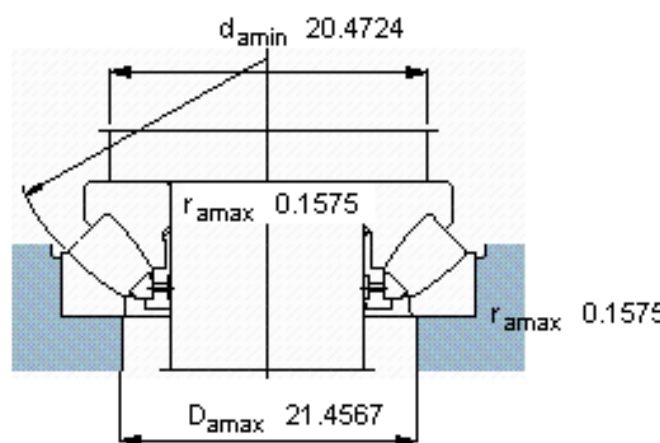

SKF 29288参数

主要尺寸	d	440	mm	-
	D	600	mm	-
	H	95	mm	-
基本额定载荷	C	2070000	N	动载荷
	C_0	10400000	N	静载荷
疲劳载荷极限	P_u	850000	N	-
最小载荷系数	参考转速	10	-	-
额定转速	额定转度	630	r/min	-
	极限转速	1000	r/min	-
重量	重量	78000	g	-
型号	* SKF 探索者轴承	29288	-	-

SKF 29288图片

参考资料:<http://www.sozhou.com/p/a81a5634.html>