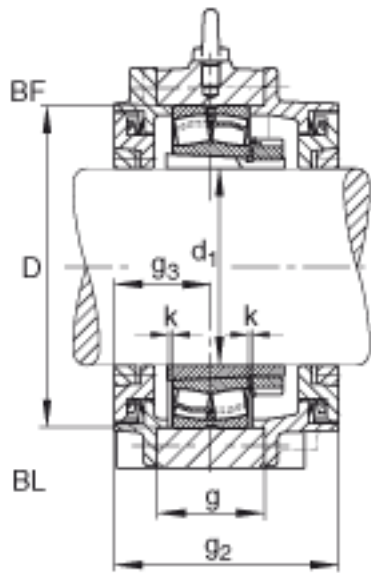

FAG BND3122-H-W-T-BF-S参数

尺寸	d_1	100	mm	-
	a	400	mm	-
	h_1	263	mm	-
	g_2	171	mm	-
	b	140	mm	-
	c	40	mm	-
	D	180	mm	-
	g	80	mm	-
	g_3	78	mm	-
	h	130	mm	-
	m	300	mm	-
	n	80	mm	-
	s	M20		-
说明	s_2	M12		-
尺寸	t	215	mm	-
	u	25	mm	-
	v	35	mm	-
说明	s_2	8		数量
		23122K		型号, 轴承
其他		H3122		质量, 紧定套
重量	m_1	40000	g	质量, 轴承座
说明		BND3122		型号, 轴承座

FAG BND3122-H-W-T-BF-S图片

参考资料:<http://www.sozhou.com/p/a82480cc.html>