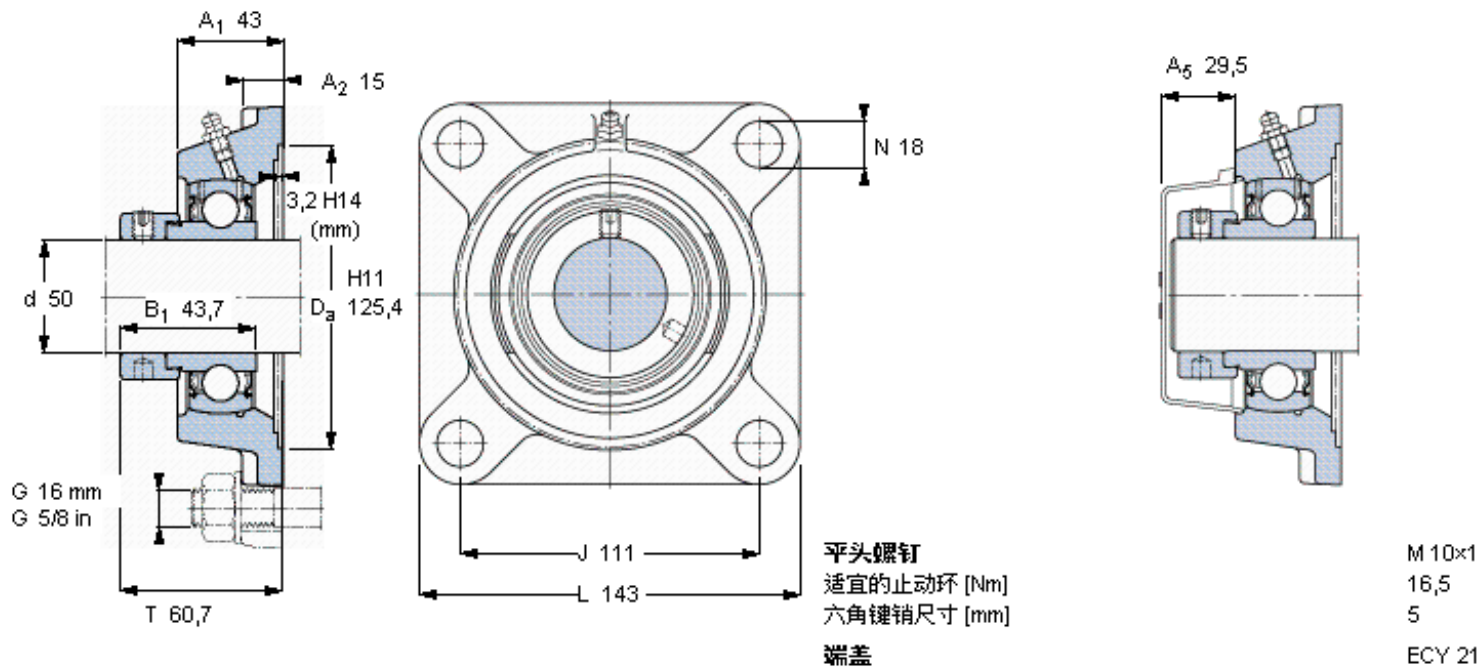

### SKF FY 50 FM参数

主要尺寸	d	50	mm	-
	A <sub>1</sub>	43	mm	-
	J	111	mm	-
	L	143	mm	-
	T	60.7	mm	-
基本额定载荷	C	35100	N	动载荷
	C <sub>0</sub>	23200	N	静载荷
极限转速	带h6轴公差	4000	r/min	-
重量	重量	2550	g	-
型号	轴承单元	FY 50 FM	-	-
	轴承座	FY 510 M	-	-
	轴承	YET 210	-	-

### SKF FY 50 FM图片

参考资料: <http://www.sozhou.com/p/a83ad8a5.html>

平头螺钉  
 适宜的止动环 [Nm]  
 六角键销尺寸 [mm]  
 端盖

M 10x1  
 16,5  
 5  
 ECY 21