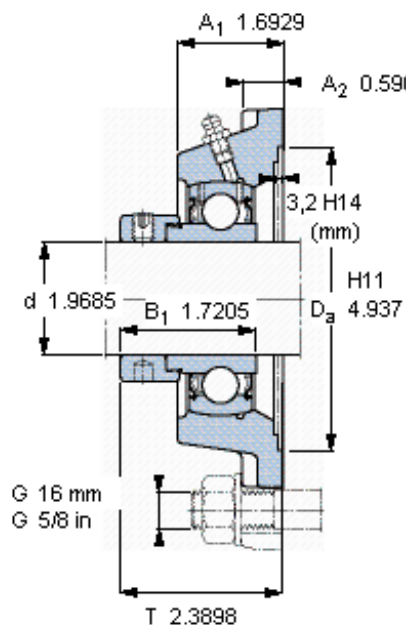

### SKF FY 50 FM参数

主要尺寸	d	50	mm	-
	A <sub>1</sub>	43	mm	-
	J	111	mm	-
	L	143	mm	-
	T	60.7	mm	-
基本额定载荷	C	35100	N	动载荷
	C <sub>0</sub>	23200	N	静载荷
极限转速	带h6轴公差	4000	r/min	-
重量	重量	2550	g	-
型号	轴承单元	FY 50 FM	-	-
	轴承座	FY 510 M	-	-
	轴承	YET 210	-	-

### SKF FY 50 FM图片

参考资料: <http://www.sozhou.com/p/a83ad8a5.html>

平头螺钉  
 适宜的止动环 [Nm]  
 六角键销尺寸 [mm]  
 端盖

M 10x1  
 16,5  
 5  
 ECY 21