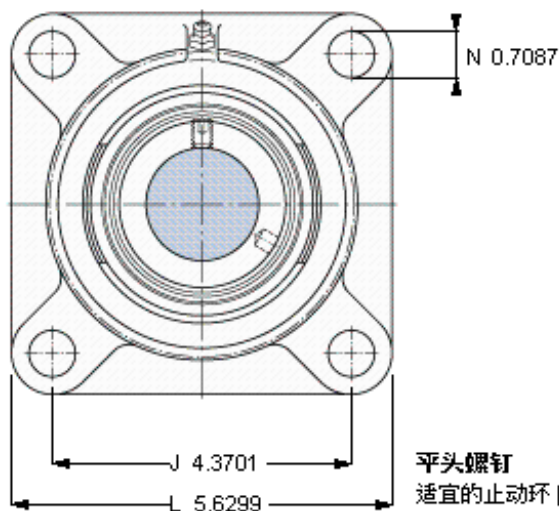

### SKF FY 50 FM参数

主要尺寸	d	50	mm	-
	A <sub>1</sub>	43	mm	-
	J	111	mm	-
	L	143	mm	-
	T	60.7	mm	-
基本额定载荷	C	35100	N	动载荷
	C <sub>0</sub>	23200	N	静载荷
极限转速	带h6轴公差	4000	r/min	-
重量	重量	2550	g	-
型号	轴承单元	FY 50 FM	-	-
	轴承座	FY 510 M	-	-
	轴承	YET 210	-	-

### SKF FY 50 FM图片

参考资料: <http://www.sozhou.com/p/a83ad8a5.html>

平头螺钉  
 适宜的止动环 [Nm]  
 六角键销尺寸 [mm]  
 端盖

M 10x1  
 16,5  
 5  
 ECY 21