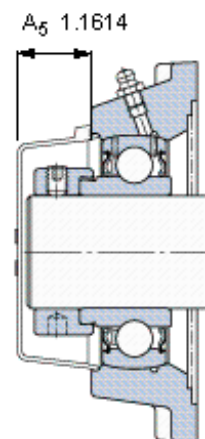

### SKF FY 50 FM参数

主要尺寸	d	50	mm	-
	A <sub>1</sub>	43	mm	-
	J	111	mm	-
	L	143	mm	-
	T	60.7	mm	-
基本额定载荷	C	35100	N	动载荷
	C <sub>0</sub>	23200	N	静载荷
极限转速	带h6轴公差	4000	r/min	-
重量	重量	2550	g	-
型号	轴承单元	FY 50 FM	-	-
	轴承座	FY 510 M	-	-
	轴承	YET 210	-	-

### SKF FY 50 FM图片

参考资料: <http://www.sozhou.com/p/a83ad8a5.html>

平头螺钉  
 适宜的止动环 [Nm]  
 六角键销尺寸 [mm]  
 端盖

M 10x1  
 16,5  
 5  
 ECY 21