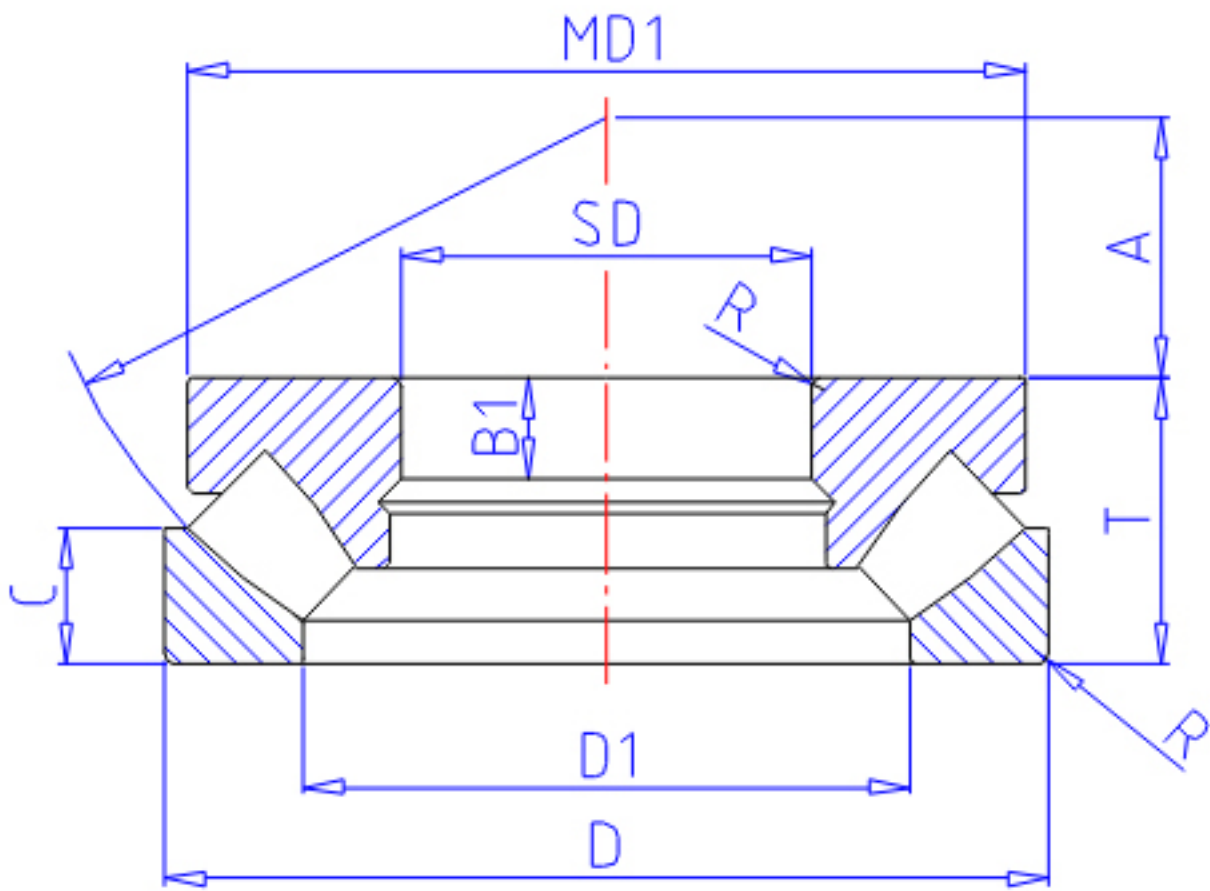

参考资料:<http://www.sozhou.com/p/a8b0ae6c.html>