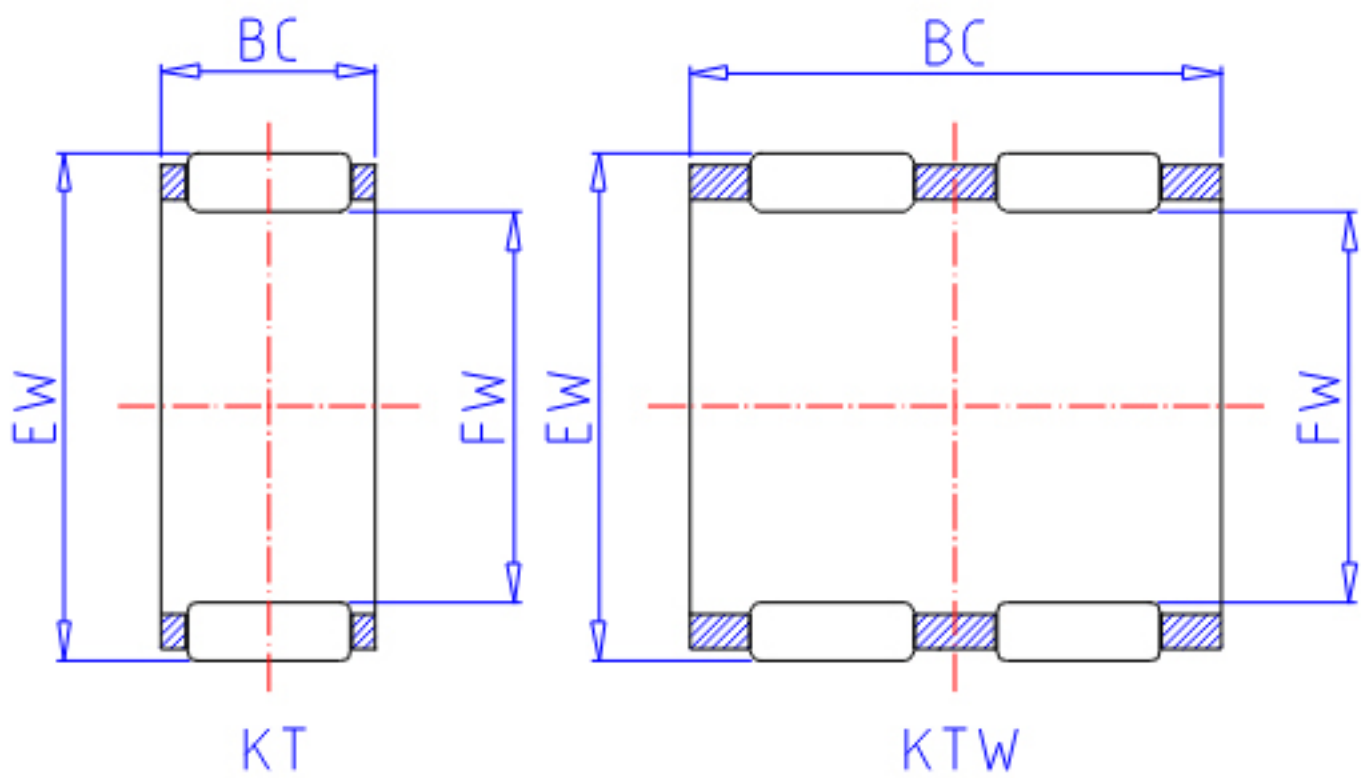

IKO KT 242913参数

轴径	STDRT	24	mm	轴径
型号	ORDER	KT 242913		型号
重量	MASS	12.8	g	重量
主要尺寸	FW	24	mm	内径
	EW	29	mm	外径
	BC	13	mm	宽度
基本额定载荷	CR	12700	N	动载荷
	COR	17600	N	静载荷

IKO KT 242913图片

参考资料:<http://www.sozhou.com/p/a8bc680b.html>