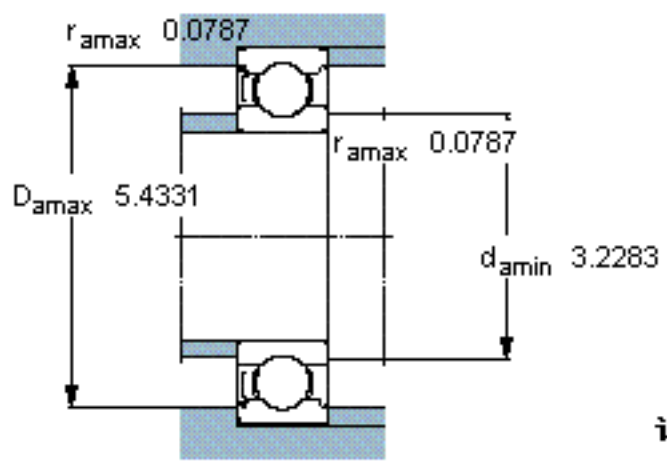

计算系数

k_r 0,03

f_0 13