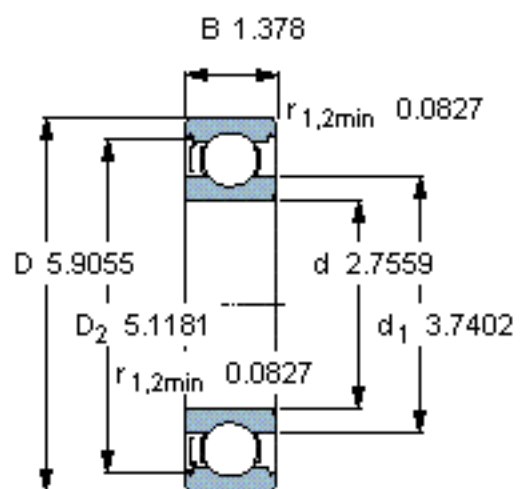

计算系数

k_r 0,03

f_0 13