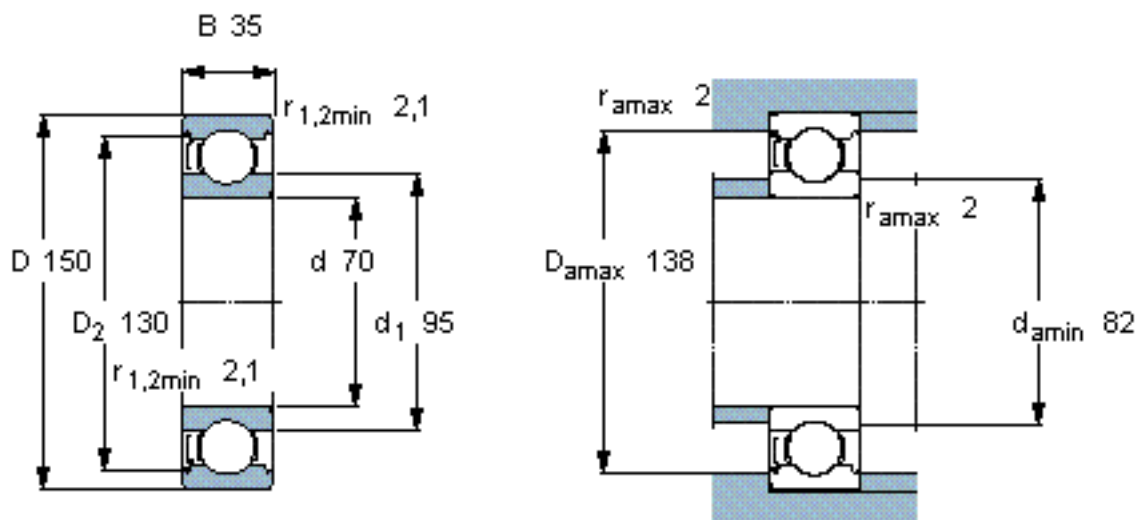

SKF 6314-Z/W64 *参数

主要尺寸	d	70	mm	-
	D	150	mm	-
	B	35	mm	-
基本额定载荷	C	111000	N	动载荷
	C_0	68000	N	静载荷
疲劳载荷极限	P_u	2750	N	-
极限转速	极限转速	2700	r/min	-
重量	重量	2500	g	-
型号	* SKF 探索者轴承	6314-Z/W64 *	-	-

SKF 6314-Z/W64 *图片