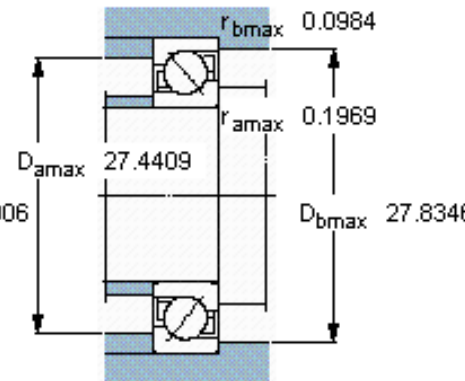

SKF 70/500 BM参数

主要尺寸	d	500	mm	-
	D	720	mm	-
	B	100	mm	-
基本额定载荷	C	637000	N	动载荷
	C_0	1400000	N	静载荷
疲劳载荷极限	P_u	24500	N	-
额定转速	参考转速	800	r/min	-
	极限转速	850	r/min	-
重量	重量	130000	g	-
型号	* SKF 探索者轴承	70/500 BM	-	-

SKF 70/500 BM图片

参考资料: <http://www.sozhou.com/p/a8eb0ff3.html>

计算系数

k_r 0,083

k_a 0,9

e 1,14

X 0,35

Y 0,57