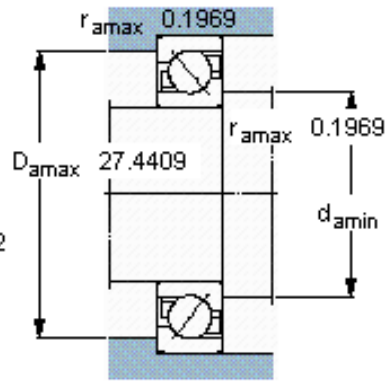

SKF 70/500 BM参数

主要尺寸	d	500	mm	-
	D	720	mm	-
	B	100	mm	-
基本额定载荷	C	637000	N	动载荷
	C_0	1400000	N	静载荷
疲劳载荷极限	P_u	24500	N	-
额定转速	参考转速	800	r/min	-
	极限转速	850	r/min	-
重量	重量	130000	g	-
型号	* SKF 探索者轴承	70/500 BM	-	-

SKF 70/500 BM图片

参考资料: <http://www.sozhou.com/p/a8eb0ff3.html>

计算系数

k_r 0,083

k_a 0,9

e 1,14

X 0,35

Y 0,57