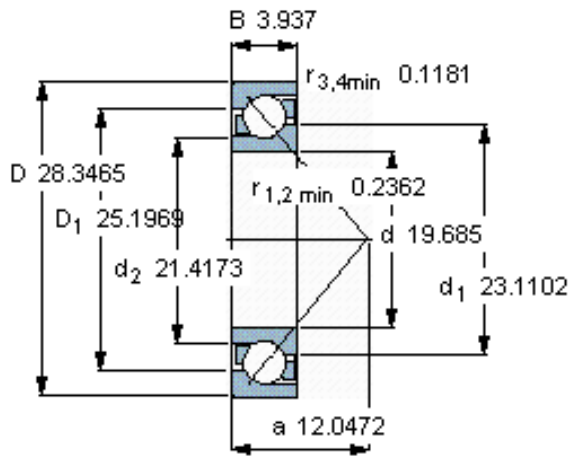

SKF 70/500 BM参数

主要尺寸	d	500	mm	-
	D	720	mm	-
	B	100	mm	-
基本额定载荷	C	637000	N	动载荷
	C_0	1400000	N	静载荷
疲劳载荷极限	P_u	24500	N	-
额定转速	参考转速	800	r/min	-
	极限转速	850	r/min	-
重量	重量	130000	g	-
型号	* SKF 探索者轴承	70/500 BM	-	-

SKF 70/500 BM图片

参考资料: <http://www.sozhou.com/p/a8eb0ff3.html>

计算系数

k_r 0,083

k_a 0,9

e 1,14

X 0,35

Y 0,57