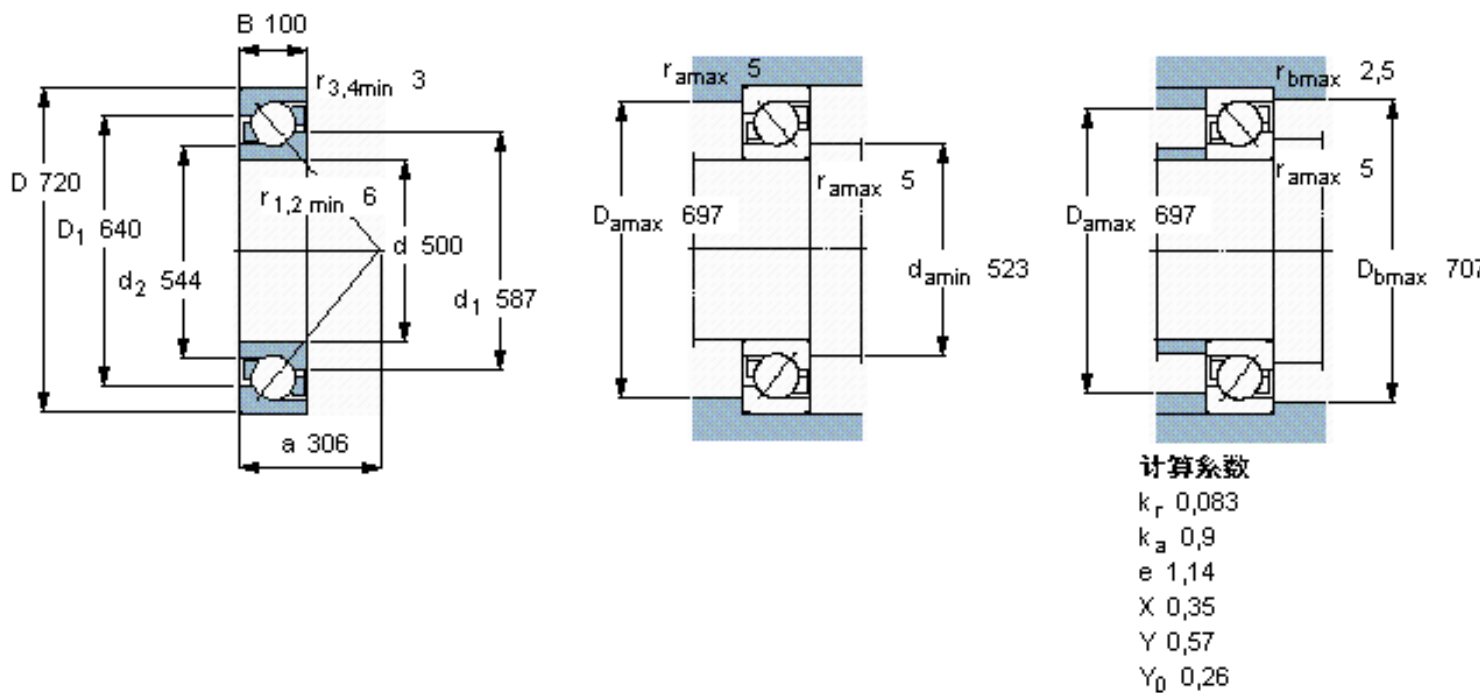

SKF 70/500 BM参数

主要尺寸	d	500	mm	-
	D	720	mm	-
	B	100	mm	-
基本额定载荷	C	637000	N	动载荷
	C_0	1400000	N	静载荷
疲劳载荷极限	P_u	24500	N	-
额定转速	参考转速	800	r/min	-
	极限转速	850	r/min	-
重量	重量	130000	g	-
型号	* SKF 探索者轴承	70/500 BM	-	-

SKF 70/500 BM图片

参考资料: <http://www.sozhou.com/p/a8eb0ff3.html>

计算系数

k_r 0,083

k_a 0,9

e 1,14

X 0,35

Y 0,57